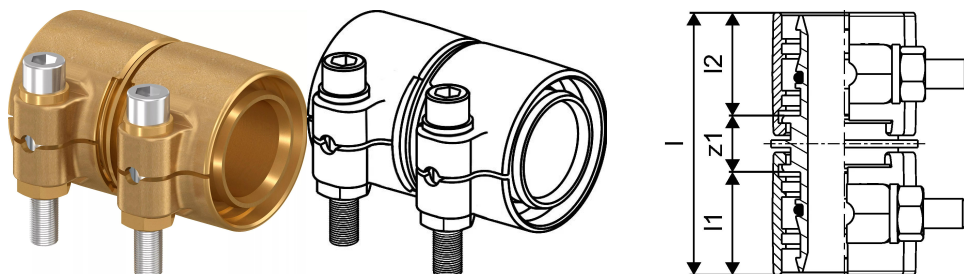

## Uponor Wipex dviguba jungtis PN6 25x2,3-25x2,3

**1042972**

- PE-Xa arba PE vamzdžio jungtis
- Maks. slėgis 6 bar./ 95°C arba 16 bar./ 20°C
- DR = dezinfekcijai atsparus žalvaris

## Uponor Wipex dviguba jungtis PN6 25x2,3-25x2,3

1042972

### Techniniai duomenys

Item no EAN	7331541200745
Item no GTIN	07331541200745
Item no VVS	087882025
RSK no.	2410693
Item no NRF	8360791
Item no LVI	1932101
Produkto matavimo vienetas	vnt.
Ilgis (l)	54 mm
Ilgis (l1)	21 mm
Ilgis (l2)	21 mm
Pakuotės kiekis 1	1
Pakuotės kiekis 3	30
Pakuotės kiekis 4	4200
Packaging GTIN PL1	06414905299904
Packaging GTIN PL3	06414905299911
Packaging GTIN PL4	06414905299928
Item Unit Length	54
Item Unit Height	43
Item Unit Weight	0,184
Item Unit Width	40