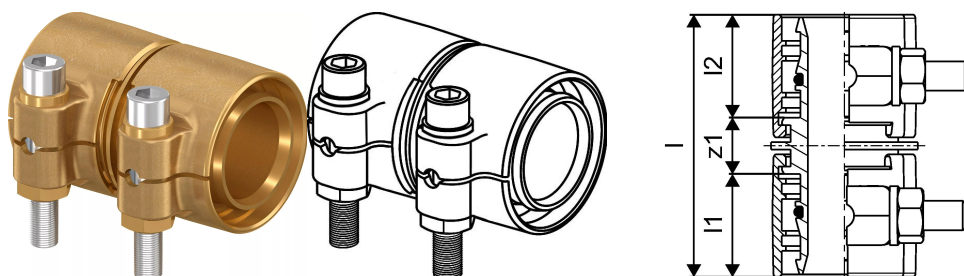

## Uponor Wipex dviguba jungtis PN6 25x2,3-25x2,3

**1042972**

- PE-Xa arba PE vamzdžio jungtis
- Maks. slėgis 6 bar./ 95°C arba 16 bar./ 20°C
- DR = dezinfekcijai atsparus žalvaris

## Uponor Wipex dviguba jungtis PN6 25x2,3-25x2,3

1042972

### Techniniai duomenys

Item no EAN	7331541200745
Item no GTIN	07331541200745
Item no VVS	087882025
RSK no.	2410693
Item no NRF	8360791
Item no LVI	1932101
Produkto matavimo vienetas	vnt.
Ilgis (l)	54 mm
Ilgis (l1)	21 mm
Ilgis (l2)	21 mm
Pakuotės kiekis 1	1
Pakuotės kiekis 3	30
Pakuotės kiekis 4	4200
Packaging GTIN PL1	06414905299904
Packaging GTIN PL3	06414905299911
Packaging GTIN PL4	06414905299928
Item Unit Length	54
Item Unit Height	43
Item Unit Weight	0,184
Item Unit Width	40