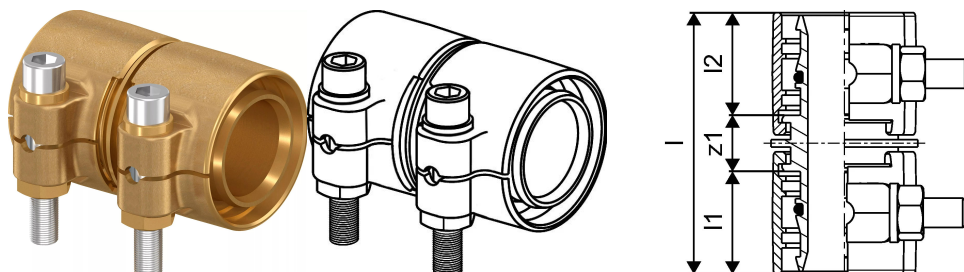

Uponor Wipex dviguba jungtis PN10 25x3,5-25x3,5

1042970

- PE-Xa vamzdžių sujungimas
- Maks. skėgis 10 bar./ 95°C arba 16 bar./ 20°C
- DR = dezinfekcijai atsparus žalvaris

Uponor Wipex dviguba jungtis PN10 25x3,5-25x3,5

1042970

Techniniai duomenys

Item no EAN	7331541200738
Item no GTIN	07331541200738
Item no VVS	087882125
RSK no.	1883174
Item no NRF	8360781
Item no LVI	1932113
Produkto matavimo vienetas	vnt.
Ilgis (l)	54 mm
Ilgis (l1)	21 mm
Ilgis (l2)	21 mm
Pakuotės kiekis 1	1
Pakuotės kiekis 3	40
Pakuotės kiekis 4	4200
Packaging GTIN PL1	06414905299874
Packaging GTIN PL3	06414905299881
Packaging GTIN PL4	06414905299898
Item Unit Length	53
Item Unit Height	41
Item Unit Weight	0,176
Item Unit Width	39