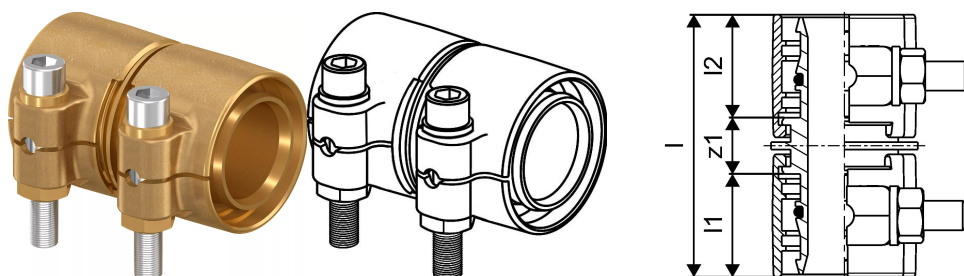

Uponor Wipex dviguba jungtis PN10 25x3,5-25x3,5

1042970

- PE-Xa vamzdžių sujungimas
- Maks. skėgis 10 bar./ 95°C arba 16 bar./ 20°C
- DR = dezinfekcijai atsparus žalvaris

Uponor Wipex dviguba jungtis PN10 25x3,5-25x3,5

1042970

Techniniai duomenys

Item no EAN	7331541200738
Item no GTIN	07331541200738
Item no VVS	087882125
RSK no.	1883174
Item no NRF	8360781
Item no LVI	1932113
Produkto matavimo vienetas	vnt.
Ilgis (l)	54 mm
Ilgis (l1)	21 mm
Ilgis (l2)	21 mm
Pakuotės kiekis 1	1
Pakuotės kiekis 3	40
Pakuotės kiekis 4	4200
Packaging GTIN PL1	06414905299874
Packaging GTIN PL3	06414905299881
Packaging GTIN PL4	06414905299898
Item Unit Length	53
Item Unit Height	41
Item Unit Weight	0,176
Item Unit Width	39