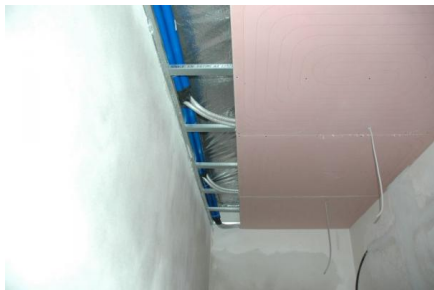

uponor

Indirizzo

Uponor S.r.l.
Via Eugenio Villoresi 2-4
20864 Agrate Brianza – MB
ITALIA

Telefono +39 039 63 58 200
E-Mail customer care@uponor.com
W www.uponor.com