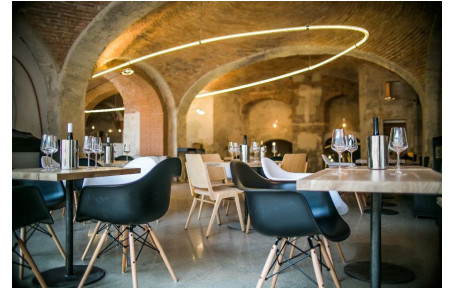

Edificio agricolo

Product systems

Riscaldamento/Raffrescamento

radiante, Sistema PEX

Tipologia progetto

Nuovo edificio

eger gal tiber winery

uponor