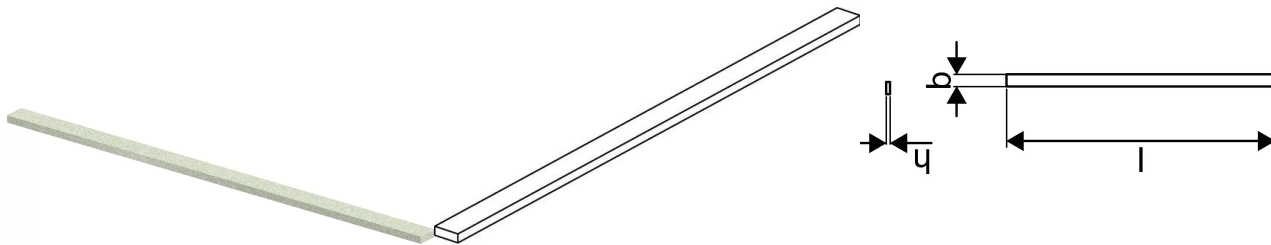

Uponor Siccus Mini supporto bordo 1000x45x15mm**1139794**

- striscia in fibra sintetica 1000x45x15mm
- bordo obbligatorio sui fianchi delle pareti e nei vani delle porte nelle installazioni Siccus Mini con pavimento in ceramica e pietra naturale

Uponor Siccus Mini supporto bordo 1000x45x15mm

1139794

Informazioni tecniche

Item no EAN	6414900321464
Item no GTIN	06414900321464
RSK no.	3001005
Item no NRF	8361347
Item no LVI	2022241
Prodotto (unità di misura)	m
Lunghezza (l)	1000 mm
Valore-Z b	45 mm
Valore-Z h	15 mm
Quantità di imballaggio 1	10
Quantità di imballaggio 4	800
Packaging Material short PL1	PAP
Packaging GTIN PL1	06414900380706
Packaging GTIN PL4	06414900380737
Item Unit Length	1000
Item Unit Height	15
Item Unit Weight	0,54
Item Unit Width	45