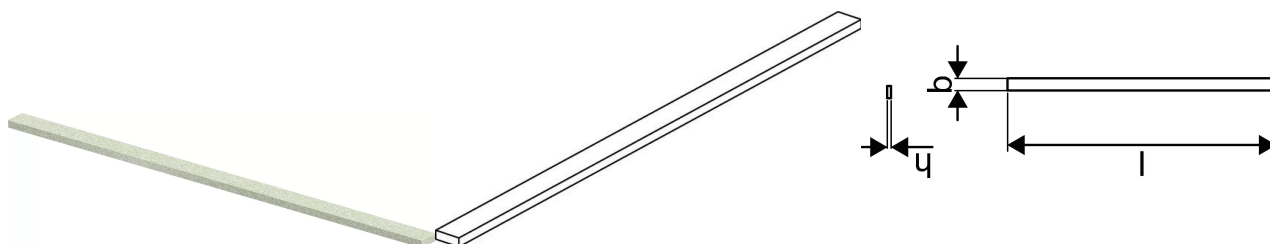

Uponor Siccus Mini supporto bordo 1000x45x15mm**1139794**

- striscia in fibra sintetica 1000x45x15mm
- bordo obbligatorio sui fianchi delle pareti e nei vani delle porte nelle installazioni Siccus Mini con pavimento in ceramica e pietra naturale

Uponor Siccus Mini supporto bordo 1000x45x15mm

1139794

Informazioni tecniche

Item no EAN	6414900321464
Item no GTIN	06414900321464
RSK no.	3001005
Item no NRF	8361347
Item no LVI	2022241
Prodotto (unità di misura)	m
Lunghezza (l)	1000 mm
Valore-Z b	45 mm
Valore-Z h	15 mm
Quantità di imballaggio 1	10
Quantità di imballaggio 4	800
Packaging Material short PL1	PAP
Packaging GTIN PL1	06414900380706
Packaging GTIN PL4	06414900380737
Item Unit Length	1000
Item Unit Height	15
Item Unit Weight	0,54
Item Unit Width	45