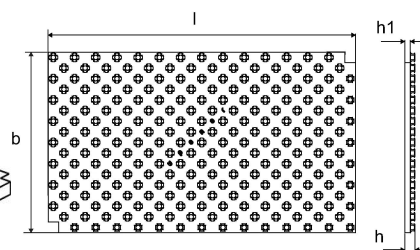

Uponor Tecto pannello preformato CAM grafite CAM GR EPS 38mm 14-17 1450x850x60mm

1138411

Uponor Tecto pannello preformato CAM grafite CAM GR EPS 38mm 14-17 1450x850x60mm

1138411

Informazioni tecniche

Item no EAN	6414900371667
Item no GTIN	06414900371667
Prodotto (unità di misura)	m ²
Lunghezza (l)	1450 mm
Valore-Z b	850 mm
Valore-Z h	60 mm
Valore-Z h1	38 mm
Quantità di imballaggio 1	7.84
Quantità di imballaggio 4	54.88
Packaging GTIN PL1	06414900383714
Packaging GTIN PL4	06414900444682
Item Unit Length	1450
Item Unit Height	60
Item Unit Weight	1,87
Item Unit Width	850