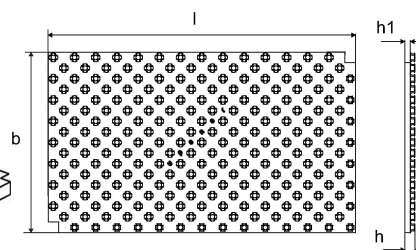

Uponor Tecto pannello preformato CAM grafite CAM GR EPS 23mm 14-17 1450x850x45mm

1138410

Uponor Tecto pannello preformato CAM grafite CAM GR EPS 23mm 14-17 1450x850x45mm

1138410

Informazioni tecniche

Item no EAN	6414900371650
Item no GTIN	06414900371650
Prodotto (unità di misura)	m ²
Lunghezza (l)	1450 mm
Valore-Z b	850 mm
Valore-Z h	45 mm
Valore-Z h1	23 mm
Quantità di imballaggio 1	11.2
Quantità di imballaggio 4	78.4
Packaging GTIN PL1	06414900371681
Packaging GTIN PL4	06414900444675
Item Unit Length	1450
Item Unit Height	45
Item Unit Weight	1,54
Item Unit Width	850