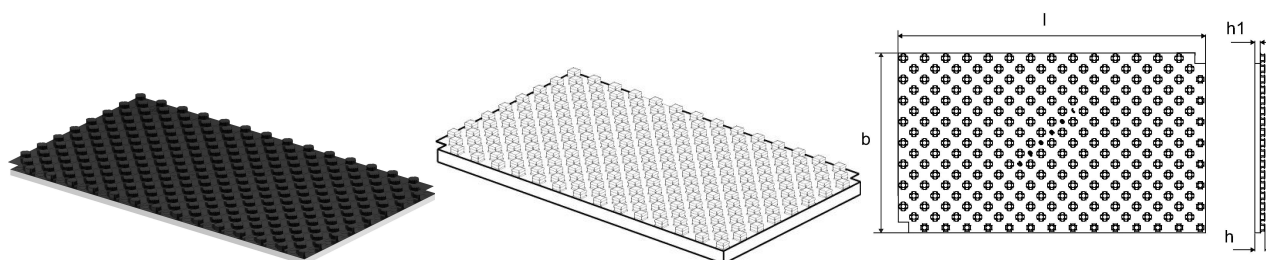

Uponor Tecto Pannello preformato grafite GR EPS 23mm 14-17 1450x850x45mm

1120901

- pannello preformato, composto da un foglio in PS antiurto rigido nero opaco
- stampato sottovuoto, su isolante in EPS a conducibilità termica migliorata
- isolante alta densità antischiacciamento
- spessori: 11-23-38 mm di spessore effettivo di isolamento
- la sagomatura delle bugne permette una agevole posa della tubazione a maglia ortogonale
- ottimale adattabilità a tutte le superfici, con minimo scarto di materiale
- posa semplice e veloce dei pannelli attraverso l'incastro maschio – femmina del foglio protettivo superiore
- reazione al fuoco: euroclasse E secondo EN 13501-1 (EPS)
- esente da CFC, riciclabile
- modulo di posa: 50 mm
- modulo diagonale 75 mm (con clip aggiuntiva)
- lunghezza pannello: 1450 mm - larghezza pannello: 850 mm
- spessore totale pannello: 33-45-60 mm
- resistenza termica pannello: 0,35-0,75-1,25 m²K/W
- resistenza a compressione (def.10 %): 150 Kpa ai sensi della norma EN 826
- conformità CE

Uponor Tecto Pannello preformato grafite GR EPS 23mm 14-17

1450x850x45mm

1120901

Informazioni tecniche

Item no EAN	6414905638949
Item no GTIN	06414905638949
Prodotto (unità di misura)	m ²
Lunghezza (l)	1450 mm
Valore-Z b	850 mm
Valore-Z h	45 mm
Valore-Z h1	23 mm
Quantità di imballaggio 1	11.2
Quantità di imballaggio 4	78.4
Packaging GTIN PL1	06414905639175
Packaging GTIN PL4	06414905665730
Item Unit Length	1450
Item Unit Height	45
Item Unit Weight	1,54
Item Unit Width	850