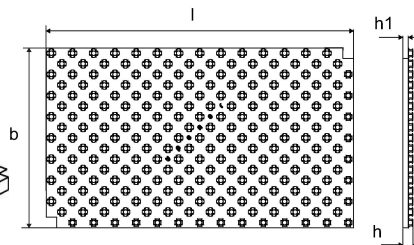

Uponor Tecto Pannello preformato grafite GR EPS 23mm 14-17 1450x850x45mm

1120901

- pannello preformato, composto da un foglio in PS antiurto rigido nero opaco
- stampato sottovuoto, su isolante in EPS a conducibilità termica migliorata
- isolante alta densità antischiacciamento
- spessori: 11-23-38 mm di spessore effettivo di isolamento
- la sagomatura delle bugne permette una agevole posa della tubazione a maglia ortogonale
- ottimale adattabilità a tutte le superfici, con minimo scarto di materiale
- posa semplice e veloce dei pannelli attraverso l'incastro maschio – femmina del foglio protettivo superiore
- reazione al fuoco: euroclasse E secondo EN 13501-1 (EPS)
- esente da CFC, riciclabile
- modulo di posa: 50 mm
- modulo diagonale 75 mm (con clip aggiuntiva)
- lunghezza pannello: 1450 mm - larghezza pannello: 850 mm
- spessore totale pannello: 33-45-60 mm
- resistenza termica pannello: 0,35-0,75-1,25 m²K/W
- resistenza a compressione (def.10 %): 150 Kpa ai sensi della norma EN 826
- conformità CE

Uponor Tecto Pannello preformato grafite GR EPS 23mm 14-17

1450x850x45mm

1120901

Informazioni tecniche

Item no EAN	6414905638949
Item no GTIN	06414905638949
Prodotto (unità di misura)	m ²
Lunghezza (l)	1450 mm
Valore-Z b	850 mm
Valore-Z h	45 mm
Valore-Z h1	23 mm
Quantità di imballaggio 1	11.2
Quantità di imballaggio 4	78.4
Packaging GTIN PL1	06414905639175
Packaging GTIN PL4	06414905665730
Item Unit Length	1450
Item Unit Height	45
Item Unit Weight	1,54
Item Unit Width	850