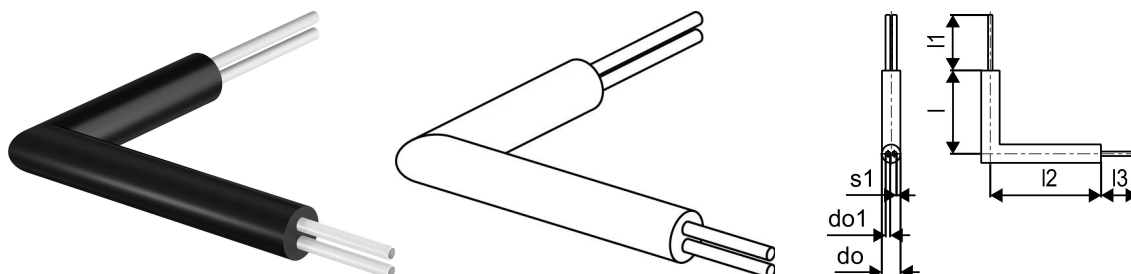

Uponor Ecoflex Connessione a gomito Twin 2x63x5,8/200

1118775

- Curva preisolata per tubazione PE-Xa
- tubazione twin, SDR 11
- Max. carico 6 bar / 95°C
- PUR isolante, involucro in PE

Uponor Ecoflex Connessione a gomito Twin 2x63x5,8/200

1118775

Informazioni tecniche

Item no EAN	6414905552252
Item no GTIN	06414905552252
Prodotto (unità di misura)	pz
Lunghezza (l)	900 mm
Lunghezza (l1)	200 mm
Lunghezza (l2)	1200 mm
Lunghezza (l3)	200 mm
Quantità di imballaggio 1	1
Packaging GTIN PL1	06414905631025
Item Unit Length	1400
Item Unit Height	200
Item Unit Weight	11,73
Item Unit Width	1100