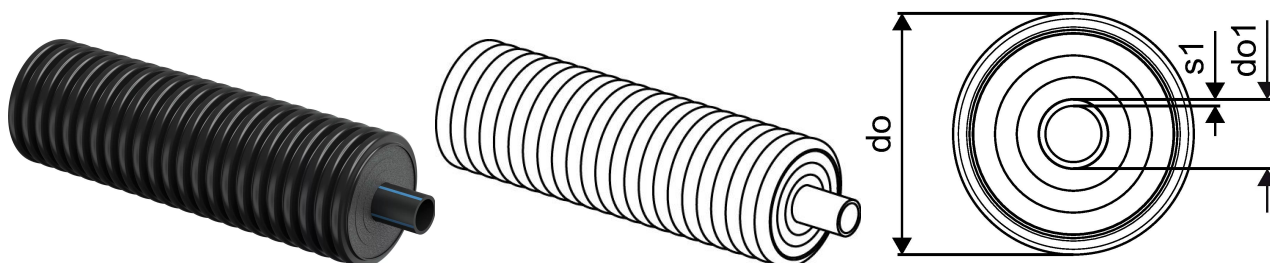

Uponor Ecoflex Supra 110x10,0/200

1095729

- acqua potabile fredda e raffreddamento
- tubo interno singolo PE 100 RC nero, SDR 11
- massima pressione 16 bar / 20°C
- isolante PEX , guaina esterna HDPE

Uponor Ecoflex Supra 110x10,0/200

1095729

Informazioni tecniche

Item no EAN	6414905486458
Item no GTIN	06414905486458
Item no NRF	8361431
Prodotto (unità di misura)	m
Raggio di curvatura 2	1,2 m
Quantità di imballaggio 1	100
Packaging GTIN PL1	06414905537952
Item Unit Length	1000
Item Unit Height	200
Item Unit Weight	5,24
Item Unit Width	200