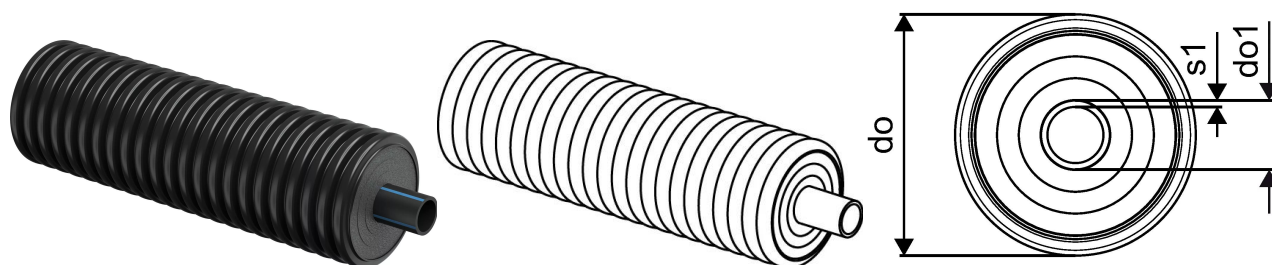

Uponor Ecoflex Supra 110x10,0/200

1095729

- acqua potabile fredda e raffreddamento
- tubo interno singolo PE 100 RC nero, SDR 11
- massima pressione 16 bar / 20°C
- isolante PEX , guaina esterna HDPE

Uponor Ecoflex Supra 110x10,0/200

1095729

Informazioni tecniche

Item no EAN	6414905486458
Item no GTIN	06414905486458
Item no NRF	8361431
Prodotto (unità di misura)	m
Raggio di curvatura 2	1,2 m
Quantità di imballaggio 1	100
Packaging GTIN PL1	06414905537952
Item Unit Length	1000
Item Unit Height	200
Item Unit Weight	5,24
Item Unit Width	200