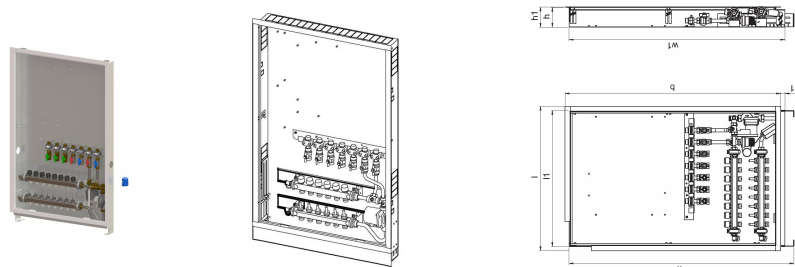

## Uponor Combi Port M-Base Cassetta interna IW-UFH 1200x750X110mm 6HM+7BV MS

1093824

- armadio con telaio e porta per installazione in parete
- altezza estensibile per la massima costruzione del pavimento 200mm
- materiale acciaio zincato
- telaio e porta verniciati a polvere bianca (RAL 9016), porta bloccabile
- collettore UFH preassemblato in acciaio inox con flussimetri
- gruppo pompa preassemblato con controllo costante della temperatura per riscaldamento a pavimento
- set di valvole a sfera 3/4 ", preassemblate su guida

## Uponor Combi Port M-Base Cassetta interna IW-UFH 1200x750X110mm 6HM+7BV MS

1093824

### Informazioni tecniche

Item no EAN	6414905231546
Item no GTIN	06414905231546
Prodotto (unità di misura)	pz
Lunghezza (l)	795 mm
Lunghezza (l1)	750 mm
Valore-Z b	1190 mm
Valore-Z b1	23 mm
Valore-Z h	110 mm
Valore-Z h1	135 mm
Valore-Z w	1440 mm
Valore-Z w1	1190 mm
Quantità di imballaggio 1	1
Packaging GTIN PL1	06414905292660
Packaging GTIN PL4	06414905293278
Item Unit Length	1200
Item Unit Height	110
Item Unit Weight	20
Item Unit Width	750