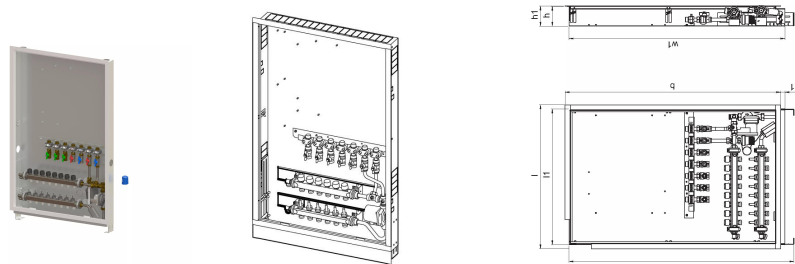

## Uponor Combi Port M-Base Cassetta interna IW-UFH 1200x750X110mm 6HM+7BV MS

1093824

- armadio con telaio e porta per installazione in parete
- altezza estensibile per la massima costruzione del pavimento 200mm
- materiale acciaio zincato
- telaio e porta verniciati a polvere bianca (RAL 9016), porta bloccabile
- collettore UFH preassemblato in acciaio inox con flussimetri
- gruppo pompa preassemblato con controllo costante della temperatura per riscaldamento a pavimento
- set di valvole a sfera 3/4 ", preassemblate su guida

## Uponor Combi Port M-Base Cassetta interna IW-UFH 1200x750X110mm 6HM+7BV MS

1093824

### Informazioni tecniche

Item no EAN	6414905231546
Item no GTIN	06414905231546
Prodotto (unità di misura)	pz
Lunghezza (l)	795 mm
Lunghezza (l1)	750 mm
Valore-Z b	1190 mm
Valore-Z b1	23 mm
Valore-Z h	110 mm
Valore-Z h1	135 mm
Valore-Z w	1440 mm
Valore-Z w1	1190 mm
Quantità di imballaggio 1	1
Packaging GTIN PL1	06414905292660
Packaging GTIN PL4	06414905293278
Item Unit Length	1200
Item Unit Height	110
Item Unit Weight	20
Item Unit Width	750