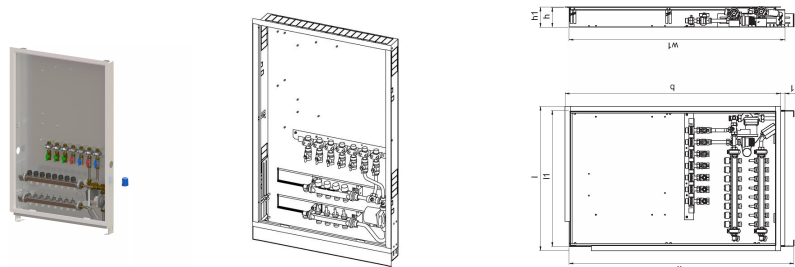

Uponor Combi Port M-Base Cassetta interna IW-UFH 1200x750X110mm 4HM+7BV MS

1093823

- armadio con telaio e porta per installazione in parete
- altezza estensibile per la massima costruzione del pavimento 200mm
- materiale acciaio zincato
- telaio e porta verniciati a polvere bianca (RAL 9016), porta bloccabile
- collettore UFH preassemblato in acciaio inox con flussimetri
- gruppo pompa preassemblato con controllo costante della temperatura per riscaldamento a pavimento
- set di valvole a sfera 3/4 ", preassemblate su guida

Uponor Combi Port M-Base Cassetta interna IW-UFH 1200x750X110mm 4HM+7BV MS

1093823

Informazioni tecniche

Item no EAN	6414905231539
Item no GTIN	06414905231539
Prodotto (unità di misura)	pz
Lunghezza (l)	795 mm
Lunghezza (l1)	750 mm
Valore-Z b	1190 mm
Valore-Z b1	23 mm
Valore-Z h	110 mm
Valore-Z h1	135 mm
Valore-Z w	1440 mm
Valore-Z w1	1190 mm
Quantità di imballaggio 1	1
Packaging GTIN PL1	06414905292653
Packaging GTIN PL4	06414905293261
Item Unit Length	1200
Item Unit Height	110
Item Unit Weight	20
Item Unit Width	750