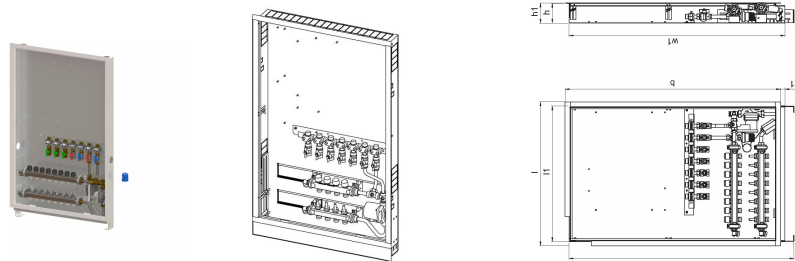

Uponor Combi Port M-Base Cassetta interna IW-UFH 1200x750X110mm 4HM+7BV MS

1093823

- armadio con telaio e porta per installazione in parete
- altezza estensibile per la massima costruzione del pavimento 200mm
- materiale acciaio zincato
- telaio e porta verniciati a polvere bianca (RAL 9016), porta bloccabile
- collettore UFH preassemblato in acciaio inox con flussimetri
- gruppo pompa preassemblato con controllo costante della temperatura per riscaldamento a pavimento
- set di valvole a sfera 3/4 ", preassemblate su guida

Uponor Combi Port M-Base Cassetta interna IW-UFH 1200x750X110mm 4HM+7BV MS

1093823

Informazioni tecniche

Item no EAN	6414905231539
Item no GTIN	06414905231539
Prodotto (unità di misura)	pz
Lunghezza (l)	795 mm
Lunghezza (l1)	750 mm
Valore-Z b	1190 mm
Valore-Z b1	23 mm
Valore-Z h	110 mm
Valore-Z h1	135 mm
Valore-Z w	1440 mm
Valore-Z w1	1190 mm
Quantità di imballaggio 1	1
Packaging GTIN PL1	06414905292653
Packaging GTIN PL4	06414905293261
Item Unit Length	1200
Item Unit Height	110
Item Unit Weight	20
Item Unit Width	750