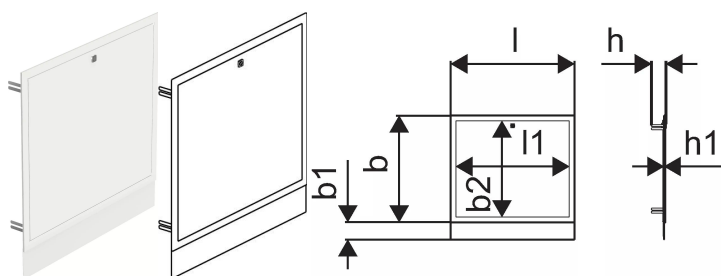

Uponor Vario cassetta cornice/porta IW P 1150x730mm

1093551

- porta e cornice per installazione nella cassetta modello IW
- con giunzione frontale removibile, altezza regolabile
- materiale: plastica, bianco (RAL 9016)
- porta con serratura

Uponor Vario cassetta cornice/porta IW P 1150x730mm

1093551

Informazioni tecniche

Item no EAN	6414905230327
Item no GTIN	06414905230327
Prodotto (unità di misura)	pz
Quantità di imballaggio 1	1
Quantità di imballaggio 4	15
Packaging GTIN PL1	06414905441907
Packaging GTIN PL4	06414905665013
Item Unit Length	40
Item Unit Height	730
Item Unit Weight	1,01
Item Unit Width	1150