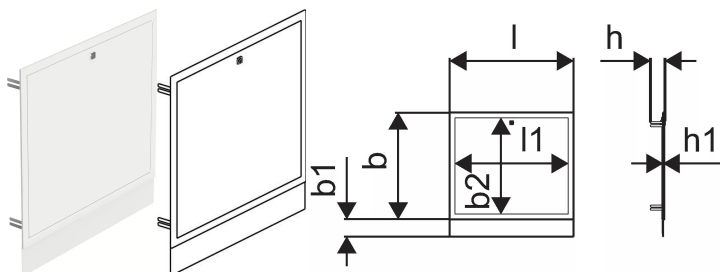

Uponor Vario cassetta cornice/porta IW P 1150x730mm

1093551

- porta e cornice per installazione nella cassetta modello IW
- con giunzione frontale removibile, altezza regolabile
- materiale: plastica, bianco (RAL 9016)
- porta con serratura

Uponor Vario cassetta cornice/porta IW P 1150x730mm

1093551

Informazioni tecniche

Item no EAN	6414905230327
Item no GTIN	06414905230327
Prodotto (unità di misura)	pz
Quantità di imballaggio 1	1
Quantità di imballaggio 4	15
Packaging GTIN PL1	06414905441907
Packaging GTIN PL4	06414905665013
Item Unit Length	40
Item Unit Height	730
Item Unit Weight	1,01
Item Unit Width	1150