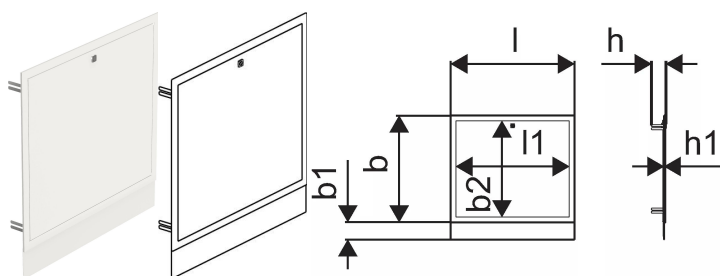

Uponor Vario cassetta cornice/porta IW P 1000x730mm

1093550

- porta e cornice per installazione nella cassetta modello IW
- con giunzione frontale removibile, altezza regolabile
- materiale: plastica, bianco (RAL 9016)
- porta con serratura

Uponor Vario cassetta cornice/porta IW P 1000x730mm

1093550

Informazioni tecniche

Item no EAN	6414905230303
Item no GTIN	06414905230303
Prodotto (unità di misura)	pz
Quantità di imballaggio 1	1
Packaging GTIN PL1	06414905441891
Packaging GTIN PL4	06414905665006
Item Unit Length	40
Item Unit Height	730
Item Unit Weight	0,86
Item Unit Width	1000