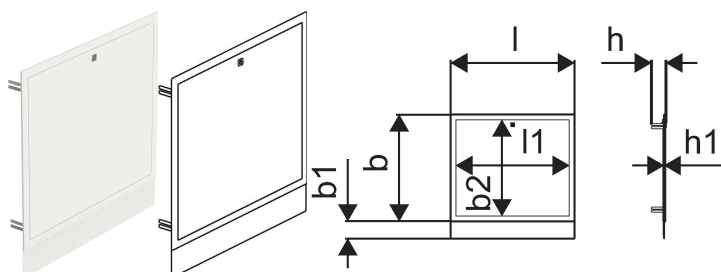

Uponor Vario cassetta cornice/porta IW P 1000x730mm

1093550

- porta e cornice per installazione nella cassetta modello IW
- con giunzione frontale removibile, altezza regolabile
- materiale: plastica, bianco (RAL 9016)
- porta con serratura

Uponor Vario cassetta cornice/porta IW P 1000x730mm

1093550

Informazioni tecniche

Item no EAN	6414905230303
Item no GTIN	06414905230303
Prodotto (unità di misura)	pz
Quantità di imballaggio 1	1
Packaging GTIN PL1	06414905441891
Packaging GTIN PL4	06414905665006
Item Unit Length	40
Item Unit Height	730
Item Unit Weight	0,86
Item Unit Width	1000