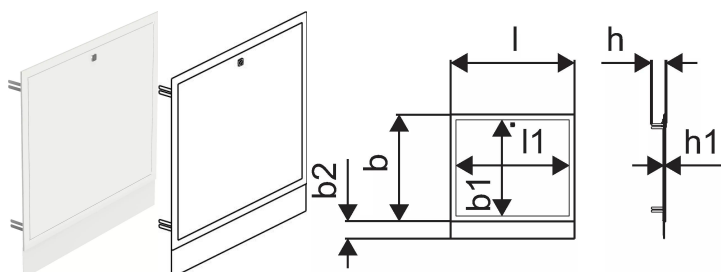

Uponor Vario cassetta cornice/porta IW S 1000x730mm

1093543

- porta e cornice per installazione nella cassetta modello IW
- con giunzione frontale removibile, altezza regolabile
- materiale: acciaio, verniciato a polvere bianca (RAL 9016)
- porta con serratura

Uponor Vario cassetta cornice/porta IW S 1000x730mm

1093543

Informazioni tecniche

Item no EAN	6414905230204
Item no GTIN	06414905230204
Prodotto (unità di misura)	pz
Lunghezza (l)	1055 mm
Lunghezza (l1)	989 mm
Valore-Z b	650 mm
Valore-Z b1	572 mm
Valore-Z b2	108 mm
Valore-Z h	102 mm
Valore-Z h1	16 mm
Quantità di imballaggio 1	1
Quantità di imballaggio 4	5
Packaging GTIN PL1	06414905441839
Packaging GTIN PL2	06414900386487
Packaging GTIN PL4	06414905664184
Item Unit Length	1055
Item Unit Height	758
Item Unit Weight	6,2
Item Unit Width	36