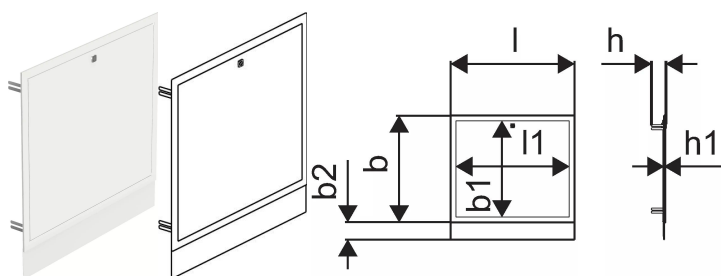

Uponor Vario cassetta cornice/porta IW S 1000x730mm

1093543

- porta e cornice per installazione nella cassetta modello IW
- con giunzione frontale removibile, altezza regolabile
- materiale: acciaio, verniciato a polvere bianca (RAL 9016)
- porta con serratura

Uponor Vario cassetta cornice/porta IW S 1000x730mm

1093543

Informazioni tecniche

Item no EAN	6414905230204
Item no GTIN	06414905230204
Prodotto (unità di misura)	pz
Lunghezza (l)	1055 mm
Lunghezza (l1)	989 mm
Valore-Z b	650 mm
Valore-Z b1	572 mm
Valore-Z b2	108 mm
Valore-Z h	102 mm
Valore-Z h1	16 mm
Quantità di imballaggio 1	1
Quantità di imballaggio 4	5
Packaging GTIN PL1	06414905441839
Packaging GTIN PL2	06414900386487
Packaging GTIN PL4	06414905664184
Item Unit Length	1055
Item Unit Height	758
Item Unit Weight	6,2
Item Unit Width	36