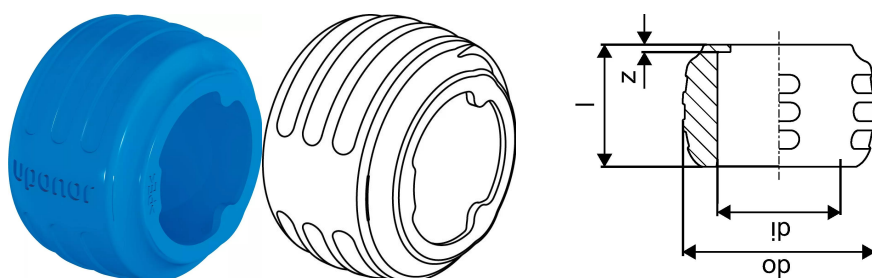

Uponor Q&E Anello evolution blue 25

1058015

Informazioni Uponor Q&E Anello evolution blue

Specifiche

- Q&E raccordi e anelli per tubi Uponor PE-Xa
- I raccordi in metallo sono realizzati in ottone di alta qualità
- I raccordi in plastica sono realizzati in polifenilsulfone
- Q&E anelli devono essere ordinati separatamente se non diversamente menzionato

Application

se non diversamente indicato:

- Filetti maschio e femmina conformi a EN 10226-1.

Uponor Q&E Anello evolution blue 25

1058015

Informazioni tecniche

Item no EAN	7321500054557
Item no GTIN	07321500054557
RSK no.	2054863
Item no NRF	5110739
Prodotto (unità di misura)	pz
Lunghezza (l)	25 mm
z	1 mm
Quantità di imballaggio 1	20
Quantità di imballaggio 3	300
Quantità di imballaggio 4	10800
Packaging GTIN PL1	06414905409150
Packaging GTIN PL3	06414905409167
Packaging GTIN PL4	06414905409174
Item Unit Length	30
Item Unit Height	25
Item Unit Weight	0,01
Item Unit Width	30