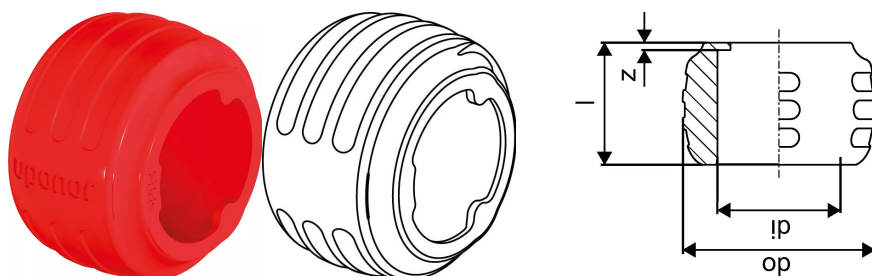

Uponor Q&E Anello evolution red 25

1058012

- anelli Q&E per raccordi in ottone e PPSU
- dotati di battuta per evitare l'eventuale spostamento in fase di espansione
- colore rosso con indicazione del diametro

Uponor Q&E Anello evolution red 25

1058012

Informazioni tecniche

Item no EAN	7321500054526
Item no GTIN	07321500054526
RSK no.	2054860
Item no NRF	5110737
Prodotto (unità di misura)	pz
Lunghezza (l)	25 mm
z	1 mm
Quantità di imballaggio 1	20
Quantità di imballaggio 3	300
Quantità di imballaggio 4	10800
Packaging GTIN PL1	06414905409068
Packaging GTIN PL3	06414905409075
Packaging GTIN PL4	06414905409082
Item Unit Length	30
Item Unit Height	25
Item Unit Weight	0,01
Item Unit Width	30