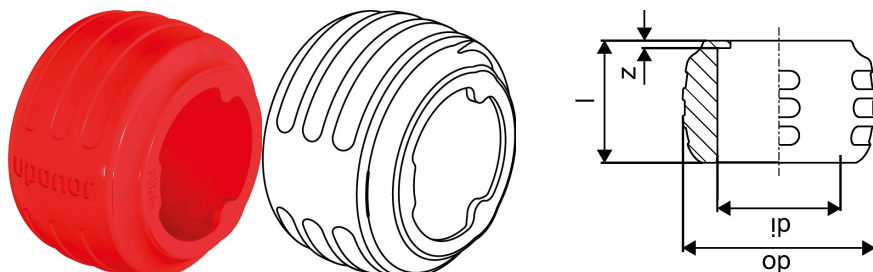

Uponor Q&E Anello evolution red 25

1058012

- anelli Q&E per raccordi in ottone e PPSU
- dotati di battuta per evitare l'eventuale spostamento in fase di espansione
- colore rosso con indicazione del diametro

Uponor Q&E Anello evolution red 25

1058012

Informazioni tecniche

Item no EAN	7321500054526
Item no GTIN	07321500054526
RSK no.	2054860
Item no NRF	5110737
Prodotto (unità di misura)	pz
Lunghezza (l)	25 mm
z	1 mm
Quantità di imballaggio 1	20
Quantità di imballaggio 3	300
Quantità di imballaggio 4	10800
Packaging GTIN PL1	06414905409068
Packaging GTIN PL3	06414905409075
Packaging GTIN PL4	06414905409082
Item Unit Length	30
Item Unit Height	25
Item Unit Weight	0,01
Item Unit Width	30