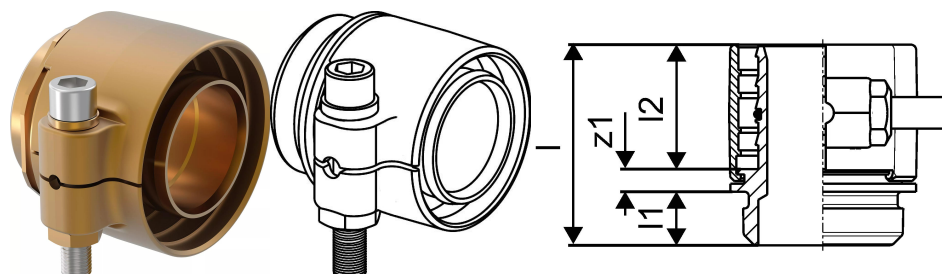

Uponor Wipex Adattatore PN10 DR 110x15,1 RS3

1047020

- raccordo per la connessione di tubazioni PE-Xa
- esecuzione in ottone DR resistente alla dezincatura
- connessione RS
- 10 bar, SDR 7,4

Uponor Wipex Adattatore PN10 DR 110x15,1 RS3

1047020

Informazioni tecniche

Item no EAN	4021598114869
Item no GTIN	04021598114869
Prodotto (unità di misura)	pz
Lunghezza (l)	104 mm
Lunghezza (l1)	20 mm
Lunghezza (l2)	71 mm
Quantità di imballaggio 1	1
Packaging GTIN PL1	06414905461042
Packaging GTIN PL4	06414905493784
Item Unit Length	147
Item Unit Height	106
Item Unit Weight	2,907
Item Unit Width	25