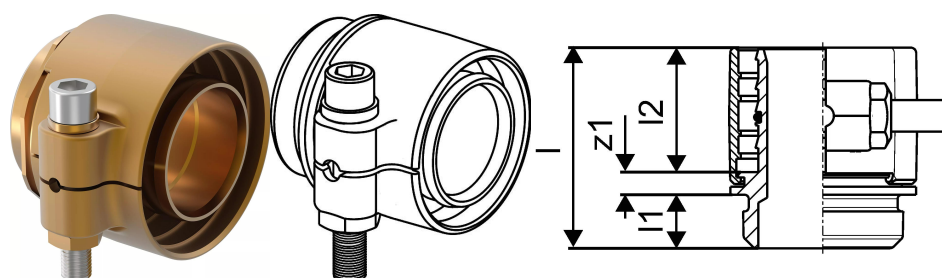

Uponor Wipex Adattatore PN10 DR 110x15,1 RS3

1047020

- raccordo per la connessione di tubazioni PE-Xa
- esecuzione in ottone DR resistente alla dezincatura
- connessione RS
- 10 bar, SDR 7,4

Uponor Wipex Adattatore PN10 DR 110x15,1 RS3

1047020

Informazioni tecniche

Item no EAN	4021598114869
Item no GTIN	04021598114869
Prodotto (unità di misura)	pz
Lunghezza (l)	104 mm
Lunghezza (l1)	20 mm
Lunghezza (l2)	71 mm
Quantità di imballaggio 1	1
Packaging GTIN PL1	06414905461042
Packaging GTIN PL4	06414905493784
Item Unit Length	147
Item Unit Height	106
Item Unit Weight	2,907
Item Unit Width	25