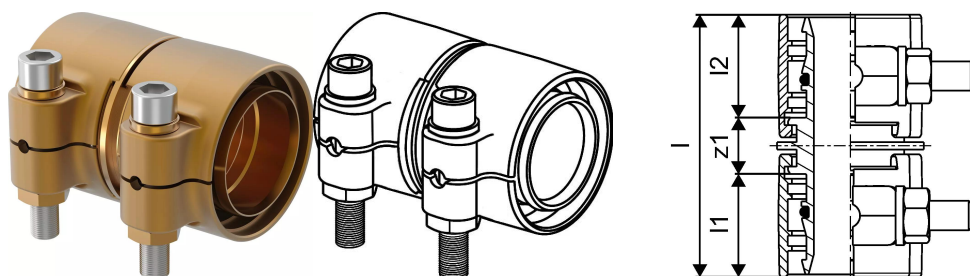

Uponor Wipex Intermedio PN6 90x8,2-90x8,2

1042986

- raccordo per la connessione di tubazioni PE-Xa e PE
- esecuzione in ottone DR resistente alla dezincatura
- 6 bar, SDR 11

Uponor Wipex Intermedio PN6 90x8,2-90x8,2

1042986

Informazioni tecniche

Item no EAN	7331541200844
Item no GTIN	07331541200844
Item no VVS	087882090
RSK no.	2410699
Item no NRF	8360797
Item no LVI	1932107
Prodotto (unità di misura)	pz
Lunghezza (l)	142 mm
Lunghezza (l1)	59 mm
Lunghezza (l2)	59 mm
Quantità di imballaggio 1	1
Quantità di imballaggio 3	4
Quantità di imballaggio 4	180
Packaging GTIN PL1	06414905400201
Packaging GTIN PL3	06414905400218
Packaging GTIN PL4	06414905400225
Item Unit Length	143
Item Unit Height	95
Item Unit Weight	3,619
Item Unit Width	110