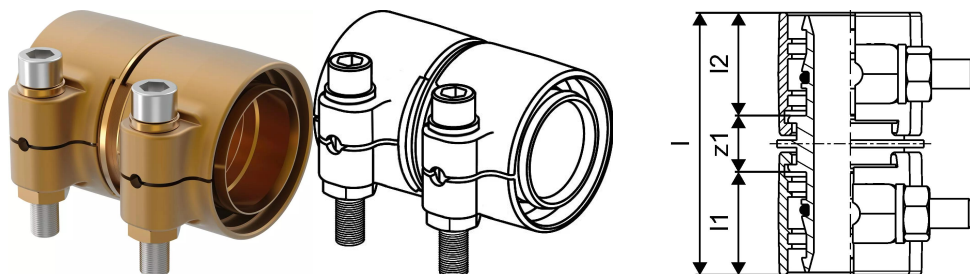

Uponor Wipex Intermedio PN6 90x8,2-90x8,2

1042986

- raccordo per la connessione di tubazioni PE-Xa e PE
- esecuzione in ottone DR resistente alla dezincatura
- 6 bar, SDR 11

Uponor Wipex Intermedio PN6 90x8,2-90x8,2

1042986

Informazioni tecniche

Item no EAN	7331541200844
Item no GTIN	07331541200844
Item no VVS	087882090
RSK no.	2410699
Item no NRF	8360797
Item no LVI	1932107
Prodotto (unità di misura)	pz
Lunghezza (l)	142 mm
Lunghezza (l1)	59 mm
Lunghezza (l2)	59 mm
Quantità di imballaggio 1	1
Quantità di imballaggio 3	4
Quantità di imballaggio 4	180
Packaging GTIN PL1	06414905400201
Packaging GTIN PL3	06414905400218
Packaging GTIN PL4	06414905400225
Item Unit Length	143
Item Unit Height	95
Item Unit Weight	3,619
Item Unit Width	110