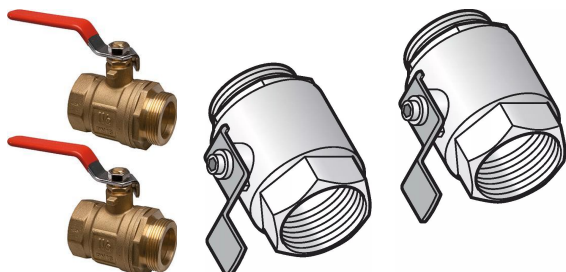

Uponor Magna Valvole a sfera coppia 2x G 1 1/2

1030135

- valvola a sfera per collettore industriale da 1 1/2 in poliammide
- connessioni MF
- fornita in coppia
- materiale: ottone

Uponor Magna Valvole a sfera coppia 2x G 1 1/2