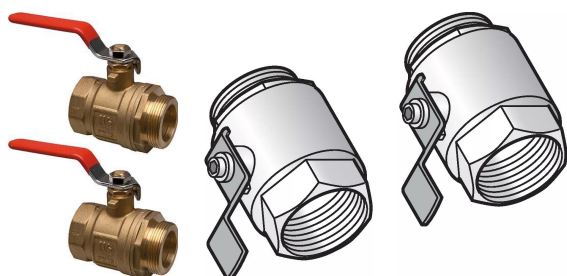

Uponor Magna Valvole a sfera coppia 2x G 1 1/2

1030135

Informazioni tecniche

Item no EAN	4021598113800
Item no GTIN	04021598113800
Item no VVS	046251111
RSK no.	2419275
Item no NRF	8601845
Item no LVI	2024104
Prodotto (unità di misura)	pz
Quantità di imballaggio 1	1
Packaging GTIN PL1	06414905655656
Packaging GTIN PL4	06414905263936
Item Unit Length	170
Item Unit Height	60
Item Unit Weight	0,91
Item Unit Width	105

Uponor Italia

Via Torri Bianche 3 3
20871, Vimercate
Italia

T +39 039 635821
Italy.info@uponor.com
F +39 039 6084269

www.uponor.com/it-it