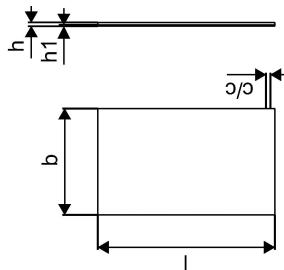

Uponor Teporis Lastra passiva con EPS 2000x1200mm

1020506

- pannello in gesso rinforzato, 15 mm, privo di tubazione
- isolamento EPS 200, spessore 27 mm
- dimensioni: 2000x1200 mm

Uponor Teporis Lastra passiva con EPS 2000x1200mm

1020506

Informazioni tecniche

Item no EAN	6414905516254
Item no GTIN	06414905516254
Prodotto (unità di misura)	pz
Lunghezza (l)	2000 mm
Valore-Z b	1200 mm
Valore-Z h	42 mm
Valore-Z h1	15 mm
Quantità di imballaggio 1	1
Quantità di imballaggio 4	25
Packaging GTIN PL1	06414900325011
Packaging GTIN PL4	06414905490783
Item Unit Length	2000
Item Unit Height	420
Item Unit Weight	36
Item Unit Width	1200