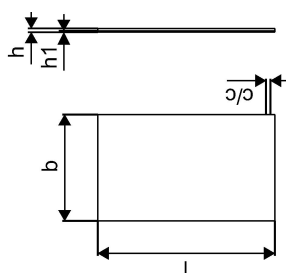

Uponor Teporis Lastra passiva con EPS 2000x1200mm

1020506

- pannello in gesso rinforzato, 15 mm, privo di tubazione
- isolamento EPS 200, spessore 27 mm
- dimensioni: 2000x1200 mm

Uponor Teporis Lastra passiva con EPS 2000x1200mm

1020506

Informazioni tecniche

Item no EAN	6414905516254
Item no GTIN	06414905516254
Prodotto (unità di misura)	pz
Lunghezza (l)	2000 mm
Valore-Z b	1200 mm
Valore-Z h	42 mm
Valore-Z h1	15 mm
Quantità di imballaggio 1	1
Quantità di imballaggio 4	25
Packaging GTIN PL1	06414900325011
Packaging GTIN PL4	06414905490783
Item Unit Length	2000
Item Unit Height	420
Item Unit Weight	36
Item Unit Width	1200