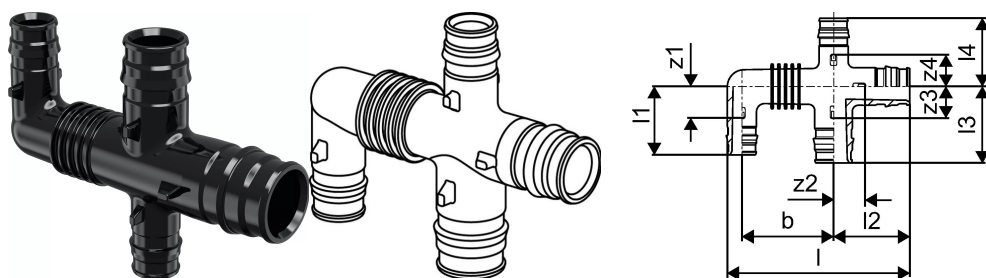

Uponor Q&E Collettore multi PPSU 25 1x20+2x16 c/c45

1008724

Uponor Q&E Collettore multi PPSU 25 1x20+2x16 c/c45

1008724

Informazioni tecniche

Item no EAN	6414907053115
Item no GTIN	06414907053115
Item no VVS	045290225
Prodotto (unità di misura)	pz
Lunghezza (l)	97 mm
Lunghezza (l1)	34 mm
Lunghezza (l2)	45 mm
Lunghezza (l3)	38 mm
Valore-Z b	45 mm
z2	18 mm
z3	16 mm
z4	16 mm
Quantità di imballaggio 1	1
Quantità di imballaggio 3	15
Quantità di imballaggio 4	1680
Packaging GTIN PL1	06414905255085
Packaging GTIN PL3	06414905255092
Packaging GTIN PL4	06414905255108
Item Unit Length	94
Item Unit Height	31
Item Unit Weight	0,031
Item Unit Width	70