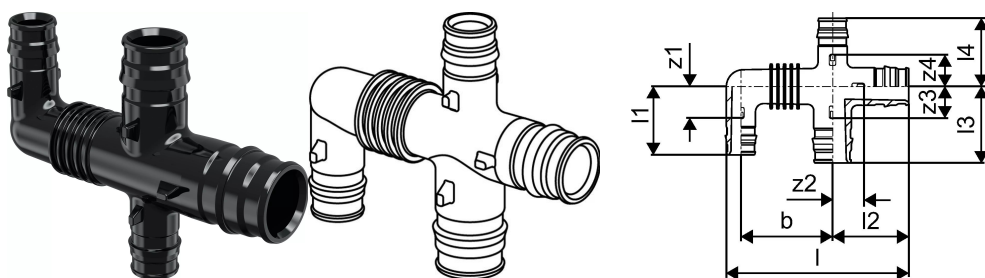

Uponor Q&E Collettore multi PPSU 25 1x20+2x16 c/c45

1008724

Uponor Q&E Collettore multi PPSU 25 1x20+2x16 c/c45

1008724

Informazioni tecniche

Item no EAN	6414907053115
Item no GTIN	06414907053115
Item no VVS	045290225
Prodotto (unità di misura)	pz
Lunghezza (l)	97 mm
Lunghezza (l1)	34 mm
Lunghezza (l2)	45 mm
Lunghezza (l3)	38 mm
Valore-Z b	45 mm
z2	18 mm
z3	16 mm
z4	16 mm
Quantità di imballaggio 1	1
Quantità di imballaggio 3	15
Quantità di imballaggio 4	1680
Packaging GTIN PL1	06414905255085
Packaging GTIN PL3	06414905255092
Packaging GTIN PL4	06414905255108
Item Unit Length	94
Item Unit Height	31
Item Unit Weight	0,031
Item Unit Width	70