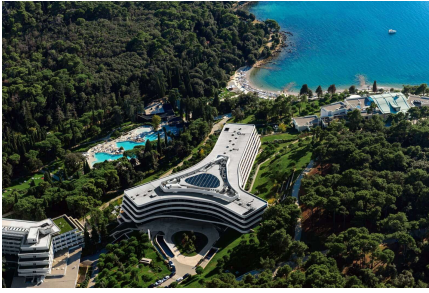

uponor

Kapcsolat

Uponor Épületgépészeti Kft.
1043 Budapest
Lorántffy Zsuzsanna u 15/B
Magyarország

Email ugyfelszolgalat@uponor.com
W www.uponor.com