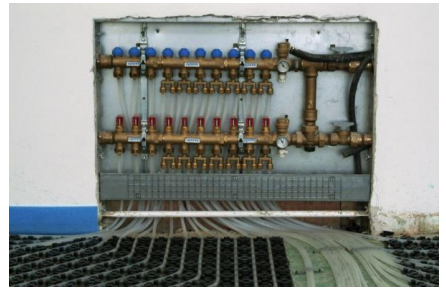

uponor

Kapcsolat

Uponor Épületgépészeti Kft.
1043 Budapest
Lorántffy Zsuzsanna u 15/B
Magyarország

Email ugyfelszolgalat@uponor.com
W www.uponor.com