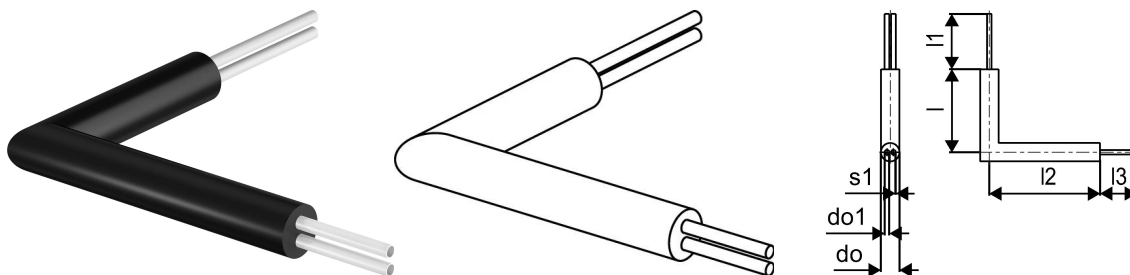

## Uponor Ecoflex házbevezető Twin 2x40x3,7/160

1118773

- Előszigetelt PE-Xa csőhöz könyök
- Két PE-Xa haszoncső
- Maximum 6 bar / 95 °C
- PUR szigetelés, PE hély

### Leírás Uponor Ecoflex házbevezető Twin