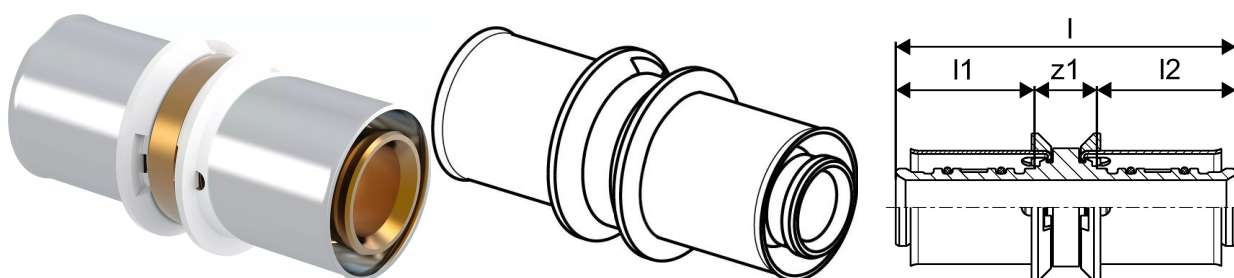

Uponor Smart prés toldó 20x2,0-20x2,0

1089648

- Nyomócsatlakozó
- Sárgarézből készült
- Uponor Smart padlófűtési csövekhez és Comfort Pipe PLUS-hoz

Leírás Uponor Smart prés toldó

Specifikáció

- Intelligens padlófűtési rendszer portfólió
- Tacker panelekkel és csőfixációkkal

Uponor Smart prés toldó 20x2,0-20x2,0

1089648

Technikai adat

Item no EAN	6414905215751
Item no GTIN	06414905215751
Item no VVS	045412520
Mennyiségi egység	db
Hossz (l)	52 mm
Hossz (l1)	21 mm
Hossz (l2)	21 mm
Csomagolási mennyiség 1	20
Csomagolási mennyiség 3	80
Csomagolási mennyiség 4	7680
Packaging GTIN PL1	06414905634699
Packaging GTIN PL3	06414905286089
Packaging GTIN PL4	06414905286096
Item Unit Length	52
Item Unit Height	27
Item Unit Weight	0,056
Item Unit Width	27