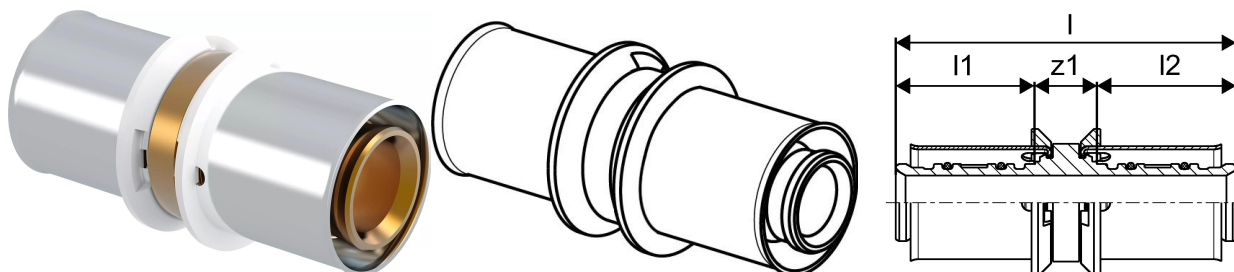

Uponor Smart prés toldó 20x2,0-20x2,0

1089648

- Nyomócsatlakozó
- Sárgarézből készült
- Uponor Smart padlófűtési csövekhez és Comfort Pipe PLUS-hoz

Leírás Uponor Smart prés toldó

Specifikáció

- Intelligens padlófűtési rendszer portfólió
- Tacker panelekkel és csőfixációkkal

Uponor Smart prés toldó 20x2,0-20x2,0

1089648

Technikai adat

Item no EAN	6414905215751
Item no GTIN	06414905215751
Item no VVS	045412520
Mennyiségi egység	db
Hossz (l)	52 mm
Hossz (l1)	21 mm
Hossz (l2)	21 mm
Csomagolási mennyiség 1	20
Csomagolási mennyiség 3	80
Csomagolási mennyiség 4	7680
Packaging GTIN PL1	06414905634699
Packaging GTIN PL3	06414905286089
Packaging GTIN PL4	06414905286096
Item Unit Length	52
Item Unit Height	27
Item Unit Weight	0,056
Item Unit Width	27