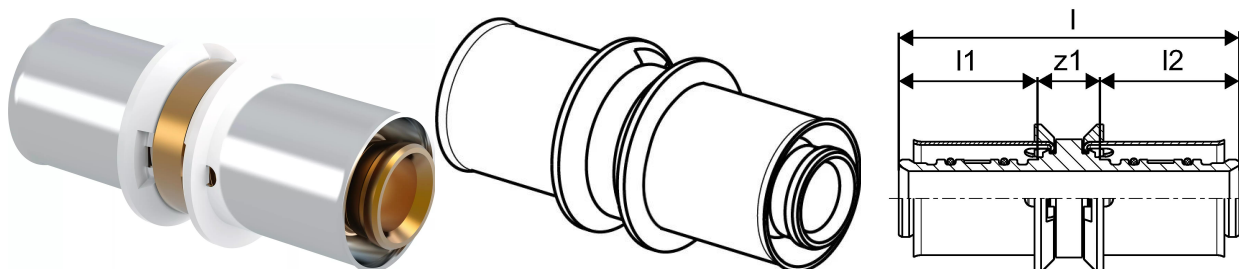

Uponor Smart prés toldó 14x2,0-14x2,0

1089646

- Nyomócsatlakozó
- Sárgarézből készült
- Uponor Smart padlófűtési csövekhez és Comfort Pipe PLUS-hoz

Leírás Uponor Smart prés toldó

Specifikáció

- Intelligens padlófűtési rendszer portfólió
- Tacker panelekkel és csőfixációkkal

Uponor Smart prés toldó 14x2,0-14x2,0

1089646

Technikai adat

Item no EAN	6414905215737
Item no GTIN	06414905215737
Mennyiségi egység	db
Hossz (l)	52 mm
Hossz (l1)	21 mm
Hossz (l2)	21 mm
Csomagolási mennyiség 1	20
Csomagolási mennyiség 3	80
Csomagolási mennyiség 4	7680
Packaging GTIN PL1	06414905634675
Packaging GTIN PL3	06414905271801
Packaging GTIN PL4	06414905276271
Item Unit Length	52
Item Unit Height	21
Item Unit Weight	0,028
Item Unit Width	21