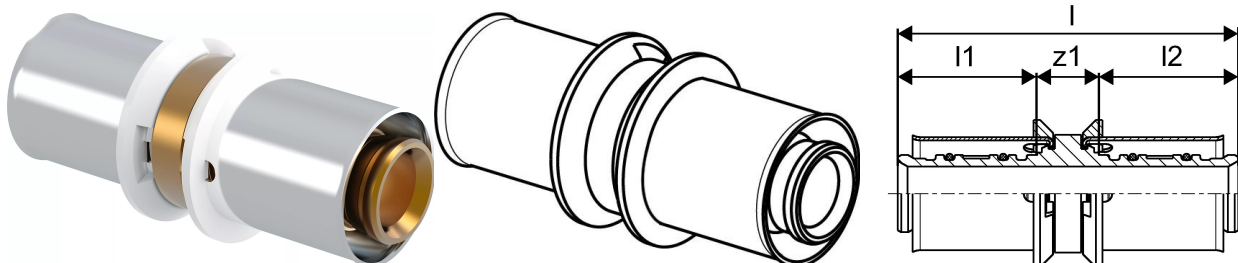

Uponor Smart prés toldó 14x2,0-14x2,0

1089646

- Nyomócsatlakozó
- Sárgarézből készült
- Uponor Smart padlófűtési csövekhez és Comfort Pipe PLUS-hoz

Leírás Uponor Smart prés toldó

Specifikáció

- Intelligens padlófűtési rendszer portfólió
- Tacker panelekkel és csőfixációkkal

Uponor Smart prés toldó 14x2,0-14x2,0

1089646

Technikai adat

Item no EAN	6414905215737
Item no GTIN	06414905215737
Mennyiségi egység	db
Hossz (l)	52 mm
Hossz (l1)	21 mm
Hossz (l2)	21 mm
Csomagolási mennyiség 1	20
Csomagolási mennyiség 3	80
Csomagolási mennyiség 4	7680
Packaging GTIN PL1	06414905634675
Packaging GTIN PL3	06414905271801
Packaging GTIN PL4	06414905276271
Item Unit Length	52
Item Unit Height	21
Item Unit Weight	0,028
Item Unit Width	21