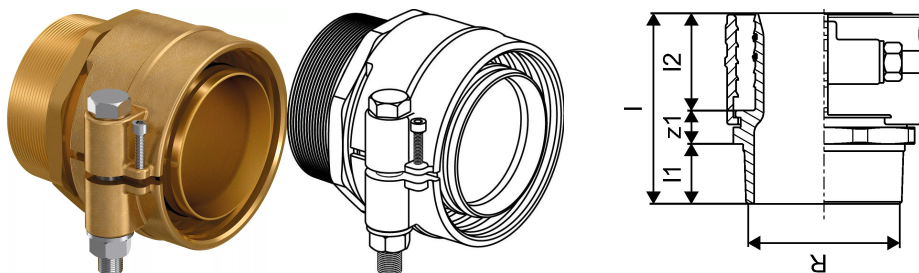

Uponor Ecoflex csőcsatlakozó PN6 125x11,4-R4

1078368

- PE-Xa vagy PE cső csatlakoztatása
- 6 bar, SDR 11
- R" kúpos menet, kendervégződéssel
- Wipex szerelvényekkel nem használható!
- DR = mészmentesített sárgaréz"

Leírás Uponor Ecoflex csőcsatlakozó PN6

Specifikáció

- Wipex szerelvények korrózióálló sárgarézből, az EN ISO 6509 szabvány szerinti meszeléssel, rozsdamentes acél csavarral.
- O-gyűrűs tömítés a Wipex csatlakozó és az alapszerelvény csatlakozói között.
- A csatlakozókhoz való csavarkészlet tartalmaz egy rozsdamentes acélból készült hatlapú csavart és az anyát, valamint a sárgarézből készült alátétet.
- Előre nyitott hüvelyes kivitel összeszerelt tartóelemmel a 63-110 mm-es méretekhez.

Alkalmazás

- Idomcsalád az Uponor Thermo, Aqua, Quattro, Supra, Supra PLUS és Supra Standard csövekhez
- PE és PE-Xa haszoncsövek kúpos külmenetes idomai
- Max. üzemi hőmérséklet: 95°C

Bizonyítvány

- A jóváhagyásokat a helyi felelős személynek kell ellenőriznie. -Teljesítményilatkozat - DWGV

Uponor Ecoflex csőcsatlakozó PN6 125x11,4-R4

1078368

Technikai adat

Item no EAN	4021598130272
Item no GTIN	04021598130272
Item no VVS	087883425
RSK no.	2282488
Item no NRF	8361341
Item no LVI	1938513
Mennyiségi egység	db
Hossz (l)	137 mm
Hossz (l1)	43 mm
Hossz (l2)	70 mm
Csomagolási mennyiség 1	1
Packaging GTIN PL1	06414900328258
Item Unit Length	140
Item Unit Height	140
Item Unit Weight	4,99
Item Unit Width	160