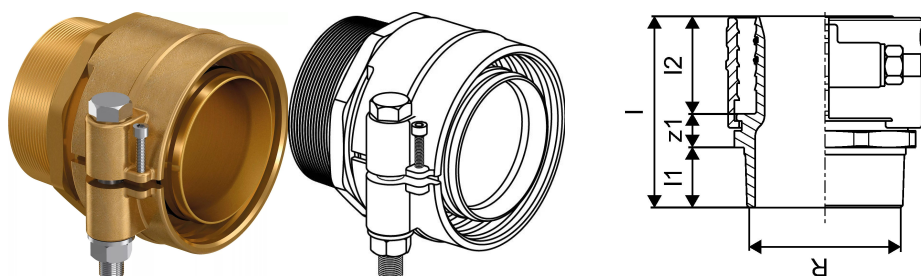

Uponor Ecoflex csőcsatlakozó PN6 125x11,4-R4

1078368

- PE-Xa vagy PE cső csatlakoztatása
- 6 bar, SDR 11
- R" kúpos menet, kendervégződéssel
- Wipex szerelvényekkel nem használható!
- DR = mészmentesített sárgaréz"

Leírás Uponor Ecoflex csőcsatlakozó PN6

Specifikáció

- Wipex szerelvények korrózióálló sárgarézből, az EN ISO 6509 szabvány szerinti meszeléssel, rozsdamentes acél csavarral.
- O-gyűrűs tömítés a Wipex csatlakozó és az alapszerelvény csatlakozói között.
- A csatlakozókhoz való csavarkészlet tartalmaz egy rozsdamentes acélból készült hatlapú csavart és az anyát, valamint a sárgarézből készült alátétet.
- Előre nyitott hüvelyes kivitel összeszerelt tartóelemmel a 63-110 mm-es méretekhez.

Alkalmazás

- Idomcsalád az Uponor Thermo, Aqua, Quattro, Supra, Supra PLUS és Supra Standard csövekhez
- PE és PE-Xa haszoncsövek kúpos külmenetes idomai
- Max. üzemi hőmérséklet: 95°C

Bizonyítvány

- A jóváhagyásokat a helyi felelős személynek kell ellenőriznie. -Teljesítményilatkozat - DWGV

Uponor Ecoflex csőcsatlakozó PN6 125x11,4-R4

1078368

Technikai adat

Item no EAN	4021598130272
Item no GTIN	04021598130272
Item no VVS	087883425
RSK no.	2282488
Item no NRF	8361341
Item no LVI	1938513
Mennyiségi egység	db
Hossz (l)	137 mm
Hossz (l1)	43 mm
Hossz (l2)	70 mm
Csomagolási mennyiség 1	1
Packaging GTIN PL1	06414900328258
Item Unit Length	140
Item Unit Height	140
Item Unit Weight	4,99
Item Unit Width	160