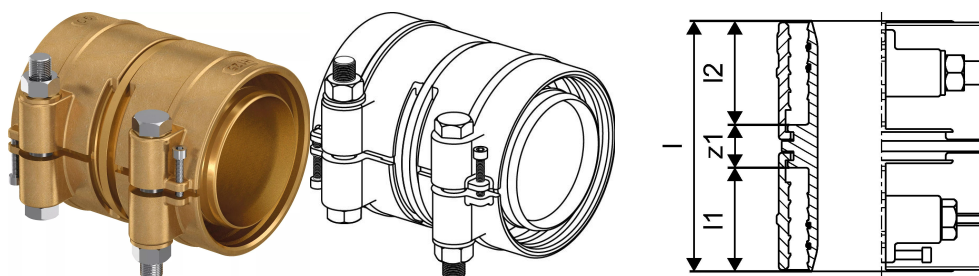

Uponor Ecoflex toldó PN6 125x11,4-125x11,4

1078365

Technikai adat

Item no EAN	4021598130241
Item no GTIN	04021598130241
Item no VVS	087882325
RSK no.	2282485
Item no NRF	8361337
Item no LVI	1938510
Mennyiségi egység	db
Hossz (I)	169 mm
Hossz (I1)	70 mm
Hossz (I2)	70 mm
Csomagolási mennyiség 1	1
Packaging GTIN PL1	06414900328265
Item Unit Length	139
Item Unit Height	170
Item Unit Weight	7,66
Item Unit Width	158

Műszaki dokumentumok

[Dokumentumok letöltése](#)

Uponor Épületgépészeti Kft

Lórántffy Zsuzsanna utca 15/B
1043, Budapest
Magyarország

T +36302291978
E ugyfelszolgalat@uponor.com

www.uponor.com/hu-hu