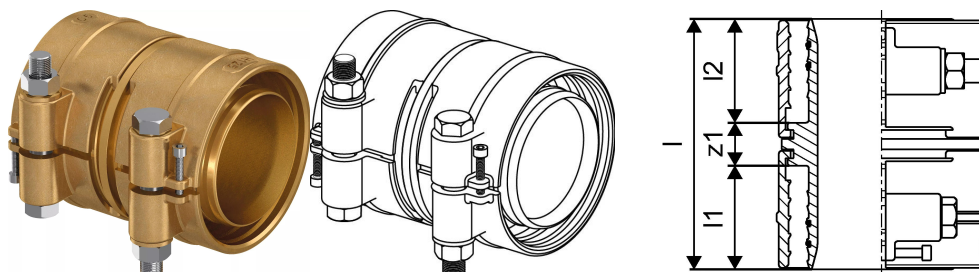

## Uponor Ecoflex toldó PN6 125x11,4-125x11,4

**1078365**

- PE-Xa vagy PE cső csatlakoztatása
- 6 bar, SDR 11
- DR = mészmentesített sárgaréz"

### Leírás Uponor Ecoflex toldó PN6

#### Specifikáció

- Wipex szerelvények korrózióálló sárgarézből, az EN ISO 6509 szabvány szerinti meszeléssel, rozsdamentes acél csavarral.
- O-gyűrűs tömítés a Wipex csatlakozó és az alapszerelvény csatlakozói között.
- A csatlakozóhoz való csavarkészlet tartalmaz egy rozsdamentes acélból készült hatlapú csavart és az anyát, valamint a sárgarézről készült alátétet.
- Előre nyitott hüvelyes kivitel összeszerelt tartóelemmel a 63-110 mm-es méretekhez.