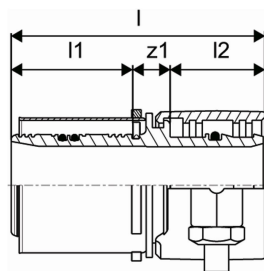

Uponor Wipex MLC press csőcsatlakozó S-Press PN6 40x3,7-40x4,0

1060059

**Leírás Uponor Wipex MLC press csőcsatlakozó S-Press PN6****Specifikáció**

- Wipex szerelvények korrózióálló sárgarézből, az EN ISO 6509 szabvány szerinti meszeléssel, rozsdamentes acél csavarral.
- O-gyűrűs tömítés a Wipex csatlakozó és az alapszerelvény csatlakozói között.
- A csatlakozóhoz való csavarkészlet tartalmaz egy rozsdamentes acélból készült hatlapú csavart és az anyát, valamint a sárgarézről készült alátétet.
- Előre nyitott hüvelyes kivitel összeszerelt tartóelemmel a 63-110 mm-es méretekhez.

Uponor Wipex MLC press csőcsatlakozó S-Press PN6 40x3,7-40x4,0

1060059

Technikai adat

Item no EAN	4021598121676
Item no GTIN	04021598121676
Mennyiségi egység	db
Hossz (l)	79 mm
Hossz (l1)	38 mm
Hossz (l2)	30 mm
Csomagolási mennyiség 1	1
Csomagolási mennyiség 3	15
Packaging GTIN PL1	06414905412402
Packaging GTIN PL3	06414905412419
Item Unit Length	61
Item Unit Height	82
Item Unit Weight	0,409
Item Unit Width	46