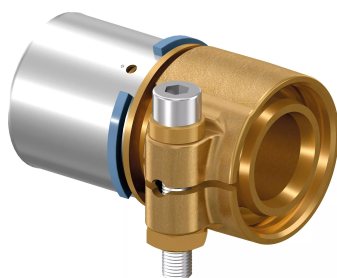

Uponor Wipex MLC press csőcsatlakozó S-Press PN6 40x3,7-40x4,0

1060059

**Leírás Uponor Wipex MLC press csőcsatlakozó S-Press PN6****Specifikáció**

- Wipex szerelvények korrózióálló sárgarézből, az EN ISO 6509 szabvány szerinti meszeléssel, rozsdamentes acél csavarral.
- O-gyűrűs tömítés a Wipex csatlakozó és az alapszerelvény csatlakozói között.
- A csatlakozóhoz való csavarkészlet tartalmaz egy rozsdamentes acélból készült hatlapú csavart és az anyát, valamint a sárgarézről készült alátétet.
- Előre nyitott hüvelyes kivitel összeszerelt tartóelemmel a 63-110 mm-es méretekhez.

Alkalmazás

- Idomcsalád az Uponor Thermo, Aqua, Quattro, Supra, Supra PLUS és Supra Standard csövekhez
- PE és PE-Xa haszoncsövek kúpos külmenetes idomai
- Max. üzemi hőmérséklet: 95°C

Bizonyítvány

- A jóváhagyásokat a helyi felelős személynek kell ellenőriznie. -Teljesítményilatkozat - DWGV

Uponor Wipex MLC press csőcsatlakozó S-Press PN6 40x3,7-40x4,0

1060059

Technikai adat

Item no EAN	4021598121676
Item no GTIN	04021598121676
Mennyiségi egység	db
Hossz (l)	79 mm
Hossz (l1)	38 mm
Hossz (l2)	30 mm
Csomagolási mennyiség 1	1
Csomagolási mennyiség 3	15
Packaging GTIN PL1	06414905412402
Packaging GTIN PL3	06414905412419
Item Unit Length	61
Item Unit Height	82
Item Unit Weight	0,409
Item Unit Width	46