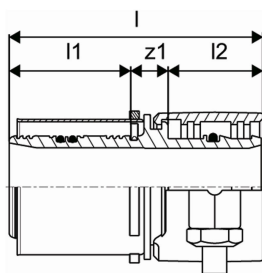

Uponor Wipex MLC press csőcsatlakozó S-Press PN6 40x3,7-40x4,0

1060059

**Leírás Uponor Wipex MLC press csőcsatlakozó S-Press PN6****Specifikáció**

- Wipex szerelvények korrózióálló sárgarézből, az EN ISO 6509 szabvány szerinti meszeléssel, rozsdamentes acél csavarral.
- O-gyűrűs tömítés a Wipex csatlakozó és az alapszerelvény csatlakozói között.
- A csatlakozóhoz való csavarkészlet tartalmaz egy rozsdamentes acélból készült hatlapú csavart és az anyát, valamint a sárgarézről készült alátétet.
- Előre nyitott hüvelyes kivitel összeszerelt tartóelemmel a 63-110 mm-es méretekhez.

Uponor Wipex MLC press csőcsatlakozó S-Press PN6 40x3,7-40x4,0

1060059

Technikai adat

Item no EAN	4021598121676
Item no GTIN	04021598121676
Mennyiségi egység	db
Hossz (l)	79 mm
Hossz (l1)	38 mm
Hossz (l2)	30 mm
Csomagolási mennyiség 1	1
Csomagolási mennyiség 3	15
Packaging GTIN PL1	06414905412402
Packaging GTIN PL3	06414905412419
Item Unit Length	61
Item Unit Height	82
Item Unit Weight	0,409
Item Unit Width	46