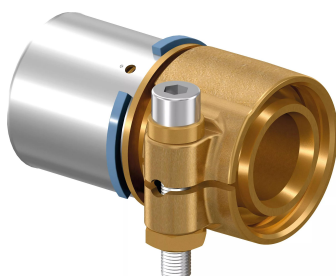

Uponor Wipex MLC press csőcsatlakozó S-Press PN6 40x3,7-40x4,0

1060059

**Leírás Uponor Wipex MLC press csőcsatlakozó S-Press PN6****Specifikáció**

- Wipex szerelvények korrózióálló sárgarézből, az EN ISO 6509 szabvány szerinti meszeléssel, rozsdamentes acél csavarral.
- O-gyűrűs tömítés a Wipex csatlakozó és az alapszerelvény csatlakozói között.
- A csatlakozóhoz való csavarkészlet tartalmaz egy rozsdamentes acélból készült hatlapú csavart és az anyát, valamint a sárgarézről készült alátétet.
- Előre nyitott hüvelyes kivitel összeszerelt tartóelemmel a 63-110 mm-es méretekhez.

Alkalmazás

- Idomcsalád az Uponor Thermo, Aqua, Quattro, Supra, Supra PLUS és Supra Standard csövekhez
- PE és PE-Xa haszoncsövek kúpos külmenetes idomai
- Max. üzemi hőmérséklet: 95°C

Bizonyítvány

- A jóváhagyásokat a helyi felelős személynek kell ellenőriznie. -Teljesítményilatkozat - DWGV

Uponor Wipex MLC press csőcsatlakozó S-Press PN6 40x3,7-40x4,0

1060059

Technikai adat

Item no EAN	4021598121676
Item no GTIN	04021598121676
Mennyiségi egység	db
Hossz (l)	79 mm
Hossz (l1)	38 mm
Hossz (l2)	30 mm
Csomagolási mennyiség 1	1
Csomagolási mennyiség 3	15
Packaging GTIN PL1	06414905412402
Packaging GTIN PL3	06414905412419
Item Unit Length	61
Item Unit Height	82
Item Unit Weight	0,409
Item Unit Width	46