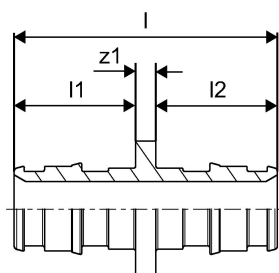

Uponor Q&E toldó DR 16x1,8/2,0-16x1,8/2,0

1058660

Uponor Q&E toldó DR 16x1,8/2,0-16x1,8/2,0

1058660

Technikai adat

Item no EAN	4021598120266
Item no GTIN	04021598120266
Item no VVS	045322116
Item no LVI	2024560
Mennyiségi egység	db
Hossz (l)	39 mm
Hossz (l1)	18 mm
Hossz (l2)	18 mm
Csomagolási mennyiség 1	10
Csomagolási mennyiség 3	100
Packaging GTIN PL1	06414905410088
Packaging GTIN PL3	06414905410095
Packaging GTIN PL4	06414905410101
Item Unit Length	42
Item Unit Height	22
Item Unit Weight	0,03
Item Unit Width	22