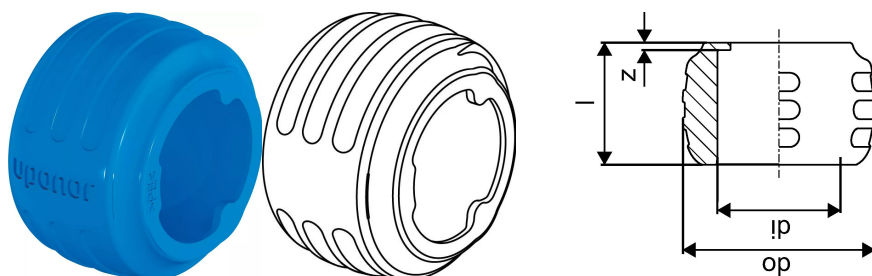

Uponor Q&E Evolution gyűrű blue 25

1058015

**Leírás Uponor Q&E Evolution gyűrű blue****Specifikáció**

- Q&E szerelvények és gyűrűk Uponor Pex csövekhez
- A fémszerelvények kiváló minőségű sárgarézből készülnek
- A műanyag szerelvények polifenilszulfonból készülnek.
- A Q&E gyűrűket külön kell megrendelni, ha nem szerepel másként

Alkalmazás

- EN 10226-1 szerinti külső és belső menetek

Uponor Q&E Evolution gyűrű blue 25

1058015

Technikai adat

Item no EAN	7321500054557
Item no GTIN	07321500054557
RSK no.	2054863
Item no NRF	5110739
Mennyiségi egység	db
Hossz (l)	25 mm
z	1 mm
Csomagolási mennyiség 1	20
Csomagolási mennyiség 3	300
Csomagolási mennyiség 4	10800
Packaging GTIN PL1	06414905409150
Packaging GTIN PL3	06414905409167
Packaging GTIN PL4	06414905409174
Item Unit Length	30
Item Unit Height	25
Item Unit Weight	0,01
Item Unit Width	30