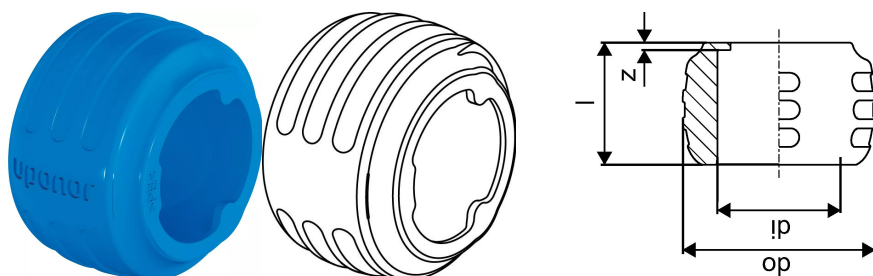

Uponor Q&E Evolution gyűrű blue 25

1058015

**Leírás Uponor Q&E Evolution gyűrű blue****Specifikáció**

- Q&E szerelvények és gyűrűk Uponor Pex csövekhez
- A fémszerelvények kiváló minőségű sárgarézből készülnek
- A műanyag szerelvények polifenilszulfonból készülnek.
- A Q&E gyűrűket külön kell megrendelni, ha nem szerepel másként

Alkalmazás

- EN 10226-1 szerinti külső és belső menetek

Uponor Q&E Evolution gyűrű blue 25

1058015

Technikai adat

Item no EAN	7321500054557
Item no GTIN	07321500054557
RSK no.	2054863
Item no NRF	5110739
Mennyiségi egység	db
Hossz (l)	25 mm
z	1 mm
Csomagolási mennyiség 1	20
Csomagolási mennyiség 3	300
Csomagolási mennyiség 4	10800
Packaging GTIN PL1	06414905409150
Packaging GTIN PL3	06414905409167
Packaging GTIN PL4	06414905409174
Item Unit Length	30
Item Unit Height	25
Item Unit Weight	0,01
Item Unit Width	30