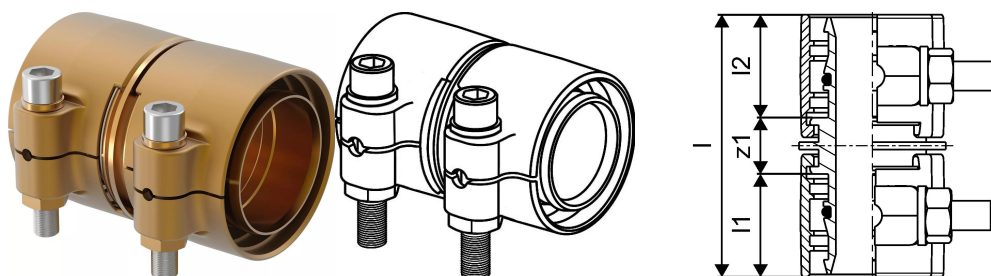

Uponor Wipex toldó PN6 110x10-110x10

1042987

Technikai adat

Item no EAN	7331541200851
Item no GTIN	07331541200851
Item no VVS	087882110
RSK no.	2410700
Item no NRF	8360798
Item no LVI	1932108
Mennyiségi egység	db
Hossz (l)	166 mm
Hossz (l1)	71 mm
Hossz (l2)	71 mm
Csomagolási mennyiség 1	1
Csomagolási mennyiség 3	2
Csomagolási mennyiség 4	120
Packaging GTIN PL1	06414905400232
Packaging GTIN PL3	06414905400249
Packaging GTIN PL4	06414905400256
Item Unit Length	167
Item Unit Height	140
Item Unit Weight	4,925
Item Unit Width	120

Műszaki dokumentumok

[Dokumentumok letöltése](#)

Magyarország

T +36302291978

E ugyfelszolgalat@uponor.com

-

www.uponor.com/hu-hu