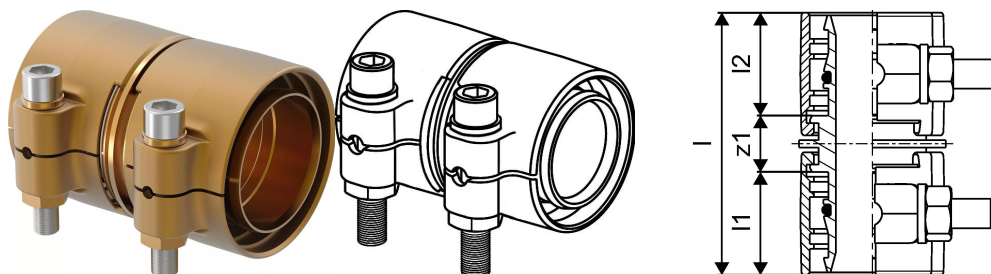

## Uponor Wipex toldó PN6 110x10-110x10

1042987

- PE-Xa vagy PE cső csatlakoztatása
- 6 bar, SDR 11
- DR = mészmentesített sárgaréz"

### Leírás Uponor Wipex toldó PN6

#### Specifikáció

- Wipex szerelvények korrózióálló sárgarézből, az EN ISO 6509 szabvány szerinti meszeléssel, rozsdamentes acél csavarral.
- O-gyűrűs tömítés a Wipex csatlakozó és az alapszerelvény csatlakozói között.
- A csatlakozóhoz való csavarkészlet tartalmaz egy rozsdamentes acéلبól készült hatlapú csavart és az anyát, valamint a sárgarézből készült alátétet.
- Előre nyitott hüvelyes kivitel összeszerelt tartóelemmel a 63-110 mm-es méretekhez.

#### Alkalmazás

- Idomcsalád az Uponor Thermo, Aqua, Quattro, Supra, Supra PLUS és Supra Standard csövekhez
- PE és PE-Xa haszoncsövek kúpos külmenetes idomai
- Max. üzemi hőmérséklet: 95°C