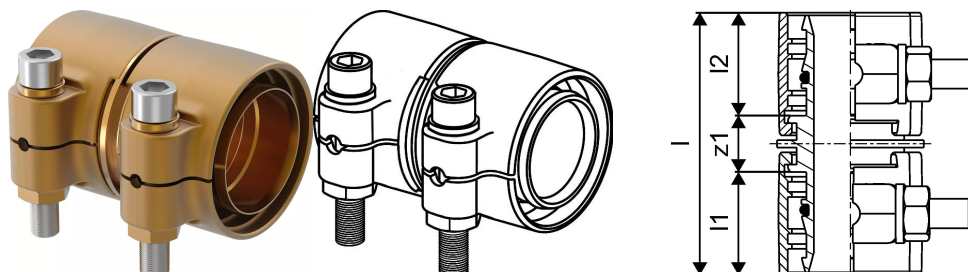

## Uponor Wipex toldó PN6 90x8,2-90x8,2

**1042986**

- PE-Xa vagy PE cső csatlakoztatása
- 6 bar, SDR 11
- DR = mészmentesített sárgaréz"

### Leírás Uponor Wipex toldó PN6

#### Specifikáció

- Wipex szerelvények korrózióálló sárgarézből, az EN ISO 6509 szabvány szerinti meszeléssel, rozsdamentes acél csavarral.
- O-gyűrűs tömítés a Wipex csatlakozó és az alapszerelvény csatlakozói között.
- A csatlakozóhoz való csavarkészlet tartalmaz egy rozsdamentes acélból készült hatlapú csavart és az anyát, valamint a sárgarézből készült alátétet.
- Előre nyitott hüvelyes kivitel összeszerelt tartóelemmel a 63-110 mm-es méretekhez.