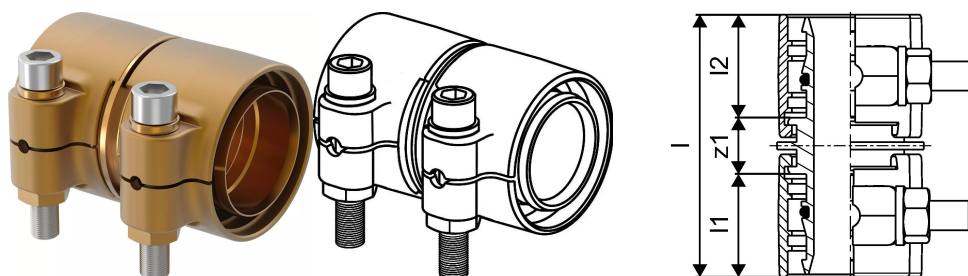

Uponor Wipex toldó PN6 90x8,2-90x8,2

1042986

Technikai adat

Item no EAN	7331541200844
Item no GTIN	07331541200844
Item no VVS	087882090
RSK no.	2410699
Item no NRF	8360797
Item no LVI	1932107
Mennyiségi egység	db
Hossz (I)	142 mm
Hossz (I1)	59 mm
Hossz (I2)	59 mm
Csomagolási mennyiség 1	1
Csomagolási mennyiség 3	4
Csomagolási mennyiség 4	180
Packaging GTIN PL1	06414905400201
Packaging GTIN PL3	06414905400218
Packaging GTIN PL4	06414905400225
Item Unit Length	143
Item Unit Height	95
Item Unit Weight	3,619
Item Unit Width	110

Műszaki dokumentumok

[Dokumentumok letöltése](#)

Magyarország

T +36302291978

E ugyfelszolgalat@uponor.com

-

www.uponor.com/hu-hu