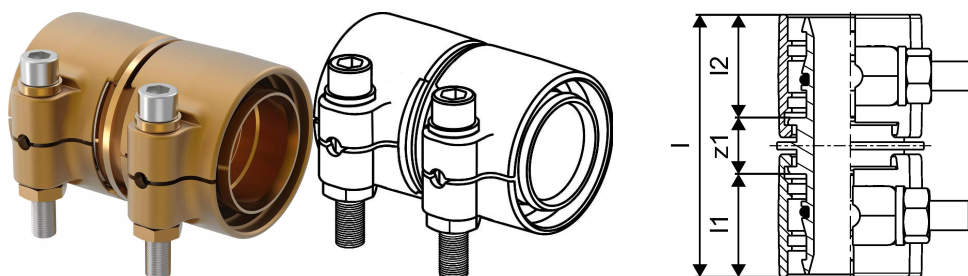

Uponor Wipex toldó PN6 75x6,8-75x6,8

1042985

- PE-Xa vagy PE cső csatlakoztatása
- 6 bar, SDR 11
- DR = mészmentesített sárgaréz"

Leírás Uponor Wipex toldó PN6

Specifikáció

- Wipex szerelvények korrózióálló sárgarézből, az EN ISO 6509 szabvány szerinti meszeléssel, rozsdamentes acél csavarral.
- O-gyűrűs tömítés a Wipex csatlakozó és az alapszerelvény csatlakozói között.
- A csatlakozóhoz való csavarkészlet tartalmaz egy rozsdamentes acélból készült hatlapú csavart és az anyát, valamint a sárgarézről készült alátétet.
- Előre nyitott hüvelyes kivitel összeszerelt tartóelemmel a 63-110 mm-es méretekhez.

Alkalmazás

- Idomcsalád az Uponor Thermo, Aqua, Quattro, Supra, Supra PLUS és Supra Standard csövekhez
- PE és PE-Xa haszoncsövek kúpos külmenetes idomai
- Max. üzemi hőmérséklet: 95°C

Bizonyítvány

- A jóváhagyásokat a helyi felelős személynek kell ellenőriznie. -Teljesítményilatkozat - DWGV

Uponor Wipex toldó PN6 75x6,8-75x6,8

1042985

Technikai adat

Item no EAN	7331541200837
Item no GTIN	07331541200837
Item no VVS	087882075
RSK no.	2410698
Item no NRF	8360796
Item no LVI	1932106
Mennyiségi egység	db
Hossz (l)	123 mm
Hossz (l1)	51 mm
Hossz (l2)	51 mm
Csomagolási mennyiség 1	1
Csomagolási mennyiség 3	3
Csomagolási mennyiség 4	240
Packaging GTIN PL1	06414905400171
Packaging GTIN PL3	06414905400188
Packaging GTIN PL4	06414905400195
Item Unit Length	125
Item Unit Height	100
Item Unit Weight	2,331
Item Unit Width	100