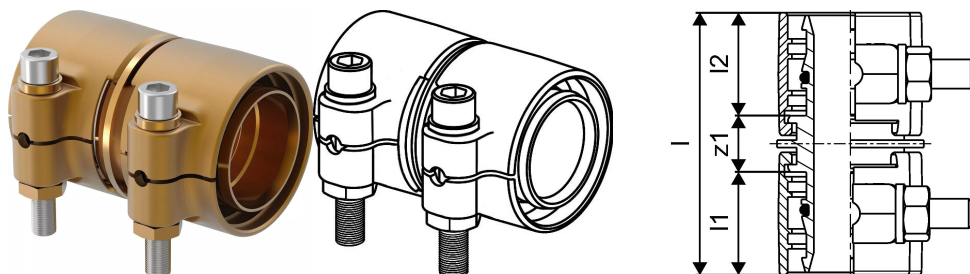

Uponor Wipex toldó PN6 75x6,8-75x6,8

1042985

- PE-Xa vagy PE cső csatlakoztatása
- 6 bar, SDR 11
- DR = mészmentesített sárgaréz"

Uponor Wipex toldó PN6 75x6,8-75x6,8

1042985

Technikai adat

Item no EAN	7331541200837
Item no GTIN	07331541200837
Item no VVS	087882075
RSK no.	2410698
Item no NRF	8360796
Item no LVI	1932106
Mennyiségi egység	db
Hossz (l)	123 mm
Hossz (l1)	51 mm
Hossz (l2)	51 mm
Csomagolási mennyiség 1	1
Csomagolási mennyiség 3	3
Packaging GTIN PL1	06414905400171
Packaging GTIN PL3	06414905400188
Packaging GTIN PL4	06414905400195
Item Unit Length	125
Item Unit Height	100
Item Unit Weight	2,331
Item Unit Width	100