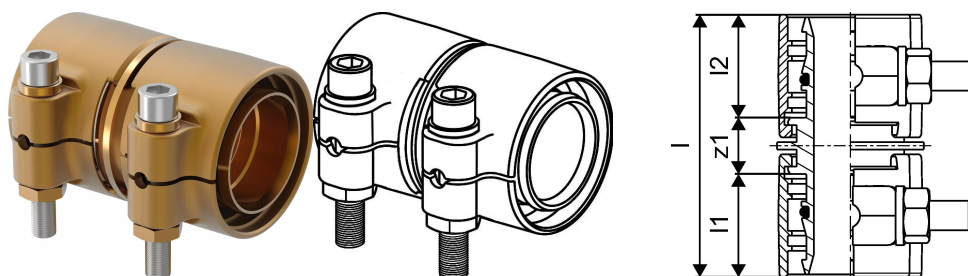

Uponor Wipex toldó PN6 75x6,8-75x6,8

1042985

- PE-Xa vagy PE cső csatlakoztatása
- 6 bar, SDR 11
- DR = mészmentesített sárgaréz"

Uponor Wipex toldó PN6 75x6,8-75x6,8

1042985

Technikai adat

Item no EAN	7331541200837
Item no GTIN	07331541200837
Item no VVS	087882075
RSK no.	2410698
Item no NRF	8360796
Item no LVI	1932106
Mennyiségi egység	db
Hossz (l)	123 mm
Hossz (l1)	51 mm
Hossz (l2)	51 mm
Csomagolási mennyiség 1	1
Csomagolási mennyiség 3	3
Packaging GTIN PL1	06414905400171
Packaging GTIN PL3	06414905400188
Packaging GTIN PL4	06414905400195
Item Unit Length	125
Item Unit Height	100
Item Unit Weight	2,331
Item Unit Width	100