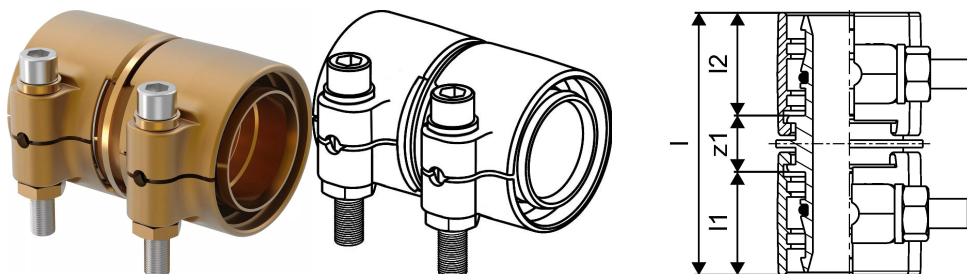

Uponor Wipex toldó PN6 75x6,8-75x6,8

1042985

- PE-Xa vagy PE cső csatlakoztatása
- 6 bar, SDR 11
- DR = mészmentesített sárgaréz"

Leírás Uponor Wipex toldó PN6

Specifikáció

- Wipex szerelvények korrózióálló sárgarézből, az EN ISO 6509 szabvány szerinti meszeléssel, rozsdamentes acél csavarral.
- O-gyűrűs tömítés a Wipex csatlakozó és az alapszerelvény csatlakozói között.
- A csatlakozóhoz való csavarkészlet tartalmaz egy rozsdamentes acélból készült hatlapú csavart és az anyát, valamint a sárgarézről készült alátétet.
- Előre nyitott hüvelyes kivitel összeszerelt tartóelemmel a 63-110 mm-es méretekhez.

Alkalmazás

- Idomcsalád az Uponor Thermo, Aqua, Quattro, Supra, Supra PLUS és Supra Standard csövekhez
- PE és PE-Xa haszoncsövek kúpos külmenetes idomai
- Max. üzemi hőmérséklet: 95°C

Bizonyítvány

- A jóváhagyásokat a helyi felelős személynek kell ellenőriznie. -Teljesítményilatkozat - DWGV

Uponor Wipex toldó PN6 75x6,8-75x6,8

1042985

Technikai adat

Item no EAN	7331541200837
Item no GTIN	07331541200837
Item no VVS	087882075
RSK no.	2410698
Item no NRF	8360796
Item no LVI	1932106
Mennyiségi egység	db
Hossz (l)	123 mm
Hossz (l1)	51 mm
Hossz (l2)	51 mm
Csomagolási mennyiség 1	1
Csomagolási mennyiség 3	3
Csomagolási mennyiség 4	240
Packaging GTIN PL1	06414905400171
Packaging GTIN PL3	06414905400188
Packaging GTIN PL4	06414905400195
Item Unit Length	125
Item Unit Height	100
Item Unit Weight	2,331
Item Unit Width	100