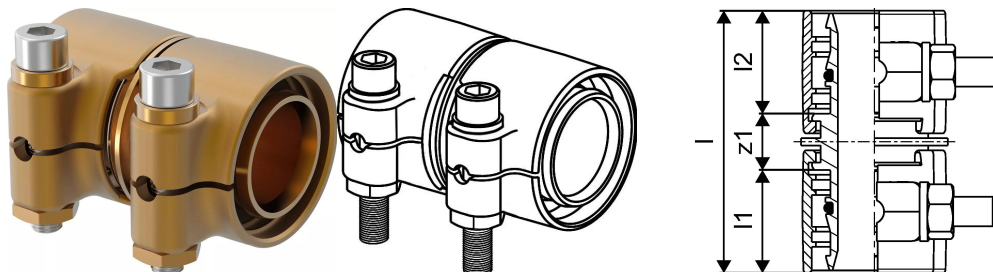

Uponor Wipex toldó PN6 50x4,6-50x4,6

1042984

- PE-Xa vagy PE cső csatlakoztatása
- 6 bar, SDR 11
- DR = mészműanyag sárgaréz"

Uponor Wipex toldó PN6 50x4,6-50x4,6

1042984

Technikai adat

Item no EAN	7331541200820
Item no GTIN	07331541200820
Item no VVS	087882050
RSK no.	2410696
Item no NRF	8360794
Item no LVI	1932104
Mennyiségi egység	db
Hossz (l)	85 mm
Hossz (l1)	36 mm
Hossz (l2)	36 mm
Csomagolási mennyiség 1	1
Csomagolási mennyiség 3	10
Packaging GTIN PL1	06414905400140
Packaging GTIN PL3	06414905400157
Packaging GTIN PL4	06414905400164
Item Unit Length	77
Item Unit Height	88
Item Unit Weight	0,938
Item Unit Width	57