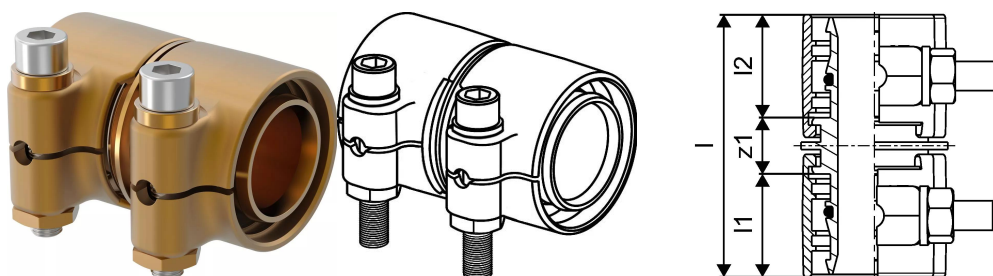

Uponor Wipex toldó PN6 50x4,6-50x4,6

1042984

- PE-Xa vagy PE cső csatlakoztatása
- 6 bar, SDR 11
- DR = mészmentesített sárgaréz"

Leírás Uponor Wipex toldó PN6

Specifikáció

- Wipex szerelvények korrózióálló sárgarézből, az EN ISO 6509 szabvány szerinti meszeléssel, rozsdamentes acél csavarral.
- O-gyűrűs tömítés a Wipex csatlakozó és az alapszerelvény csatlakozói között.
- A csatlakozóhoz való csavarkészlet tartalmaz egy rozsdamentes acéلبől készült hatlapú csavart és az anyát, valamint a sárgarézből készült alátétet.
- Előre nyitott hüvelyes kivitel összeszerelt tartóelemmel a 63-110 mm-es méretekhez.

Alkalmazás

- Idomcsalád az Uponor Thermo, Aqua, Quattro, Supra, Supra PLUS és Supra Standard csövekhez
- PE és PE-Xa haszoncsövek kúpos külmenetes idomai
- Max. üzemi hőmérséklet: 95°C

Bizonyítvány

- A jóváhagyásokat a helyi felelős személynek kell ellenőriznie. -Teljesítményilatkozat - DWGV

Uponor Wipex toldó PN6 50x4,6-50x4,6

1042984

Technikai adat

Item no EAN	7331541200820
Item no GTIN	07331541200820
Item no VVS	087882050
RSK no.	2410696
Item no NRF	8360794
Item no LVI	1932104
Mennyiségi egység	db
Hossz (l)	85 mm
Hossz (l1)	36 mm
Hossz (l2)	36 mm
Csomagolási mennyiség 1	1
Csomagolási mennyiség 3	10
Csomagolási mennyiség 4	600
Packaging GTIN PL1	06414905400140
Packaging GTIN PL3	06414905400157
Packaging GTIN PL4	06414905400164
Item Unit Length	77
Item Unit Height	88
Item Unit Weight	0,938
Item Unit Width	57