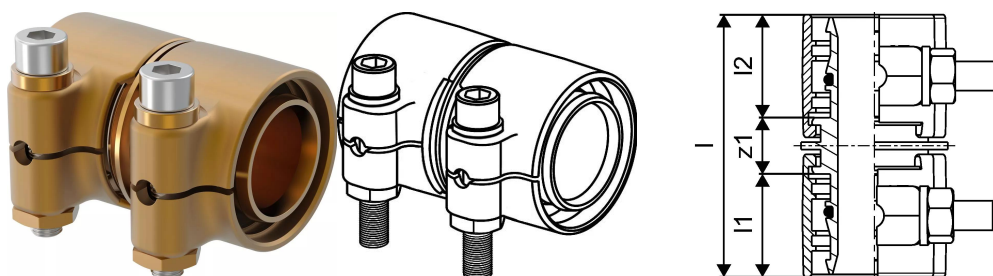

Uponor Wipex toldó PN6 50x4,6-50x4,6

1042984

Technikai adat

Item no EAN	7331541200820
Item no GTIN	07331541200820
Item no VVS	087882050
RSK no.	2410696
Item no NRF	8360794
Item no LVI	1932104
Mennyiségi egység	db
Hossz (l)	85 mm
Hossz (l1)	36 mm
Hossz (l2)	36 mm
Csomagolási mennyiség 1	1
Csomagolási mennyiség 3	10
Csomagolási mennyiség 4	600
Packaging GTIN PL1	06414905400140
Packaging GTIN PL3	06414905400157
Packaging GTIN PL4	06414905400164
Item Unit Length	77
Item Unit Height	88
Item Unit Weight	0,938
Item Unit Width	57

Műszaki dokumentumok

[Dokumentumok letöltése](#)

Magyarország

T +36302291978

E ugyfelszolgalat@uponor.com

-

www.uponor.com/hu-hu