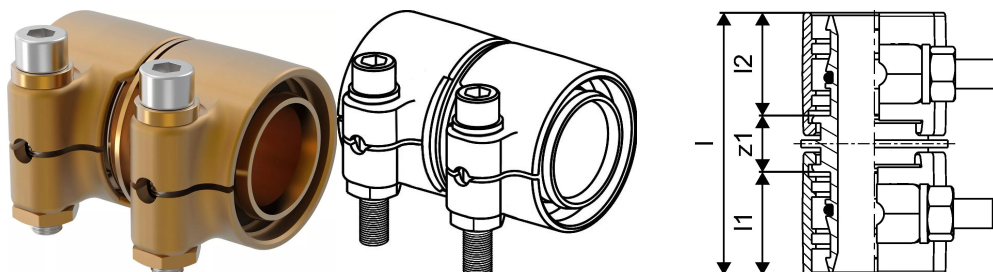

Uponor Wipex toldó PN6 50x4,6-50x4,6

1042984

- PE-Xa vagy PE cső csatlakoztatása
- 6 bar, SDR 11
- DR = mészmentesített sárgaréz"

Leírás Uponor Wipex toldó PN6

Specifikáció

- Wipex szerelvények korrózióálló sárgarézből, az EN ISO 6509 szabvány szerinti meszeléssel, rozsdamentes acél csavarral.
- O-gyűrűs tömítés a Wipex csatlakozó és az alapszerelvény csatlakozói között.
- A csatlakozóhoz való csavarkészlet tartalmaz egy rozsdamentes acéلبől készült hatlapú csavart és az anyát, valamint a sárgarézből készült alátétet.
- Előre nyitott hüvelyes kivitel összeszerelt tartóelemmel a 63-110 mm-es méretekhez.

Alkalmazás

- Idomcsalád az Uponor Thermo, Aqua, Quattro, Supra, Supra PLUS és Supra Standard csövekhez
- PE és PE-Xa haszoncsövek kúpos külmenetes idomai
- Max. üzemi hőmérséklet: 95°C

Bizonyítvány

- A jóváhagyásokat a helyi felelős személynek kell ellenőriznie. -Teljesítményilatkozat - DWGV

Uponor Wipex toldó PN6 50x4,6-50x4,6

1042984

Technikai adat

Item no EAN	7331541200820
Item no GTIN	07331541200820
Item no VVS	087882050
RSK no.	2410696
Item no NRF	8360794
Item no LVI	1932104
Mennyiségi egység	db
Hossz (l)	85 mm
Hossz (l1)	36 mm
Hossz (l2)	36 mm
Csomagolási mennyiség 1	1
Csomagolási mennyiség 3	10
Csomagolási mennyiség 4	600
Packaging GTIN PL1	06414905400140
Packaging GTIN PL3	06414905400157
Packaging GTIN PL4	06414905400164
Item Unit Length	77
Item Unit Height	88
Item Unit Weight	0,938
Item Unit Width	57