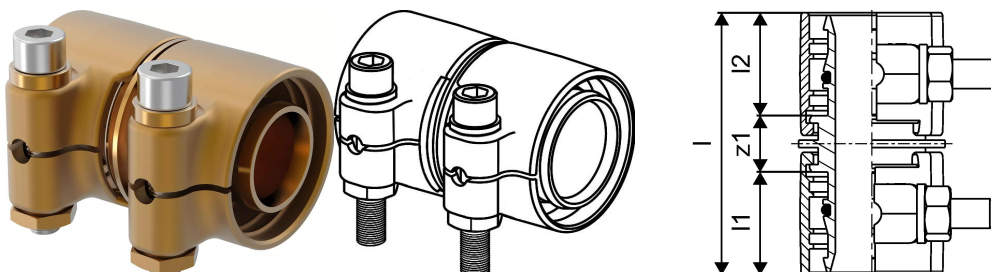

Uponor Wipex toldó PN10 50x6,9-50x6,9

1042983

- PE-Xa vagy PE cső csatlakoztatása
- 10 bar, SDR 7,4
- DR = mészmentesített sárgaréz"

Leírás Uponor Wipex toldó PN10

Specifikáció

- Wipex szerelvények korrózióálló sárgarézből, az EN ISO 6509 szabvány szerinti meszeléssel, rozsdamentes acél csavarral.
- O-gyűrűs tömítés a Wipex csatlakozó és az alapszerelvény csatlakozói között.
- A csatlakozóhoz való csavarkészlet tartalmaz egy rozsdamentes acélból készült hatlapú csavart és az anyát, valamint a sárgarézből készült alátétet.
- Előre nyitott hüvelyes kivitel összeszerelt tartóelemmel a 63-110 mm-es méretekhez.

Alkalmazás

- Idomcsalád az Uponor Thermo, Aqua, Quattro, Supra, Supra PLUS és Supra Standard csövekhez
- PE és PE-Xa haszoncsövek kúpos külmenetes idomai
- Max. üzemi hőmérséklet: 95°C

Bizonyítvány

- A jóváhagyásokat a helyi felelős személynek kell ellenőriznie. -Teljesítményilatkozat - DWGV

Uponor Wipex toldó PN10 50x6,9-50x6,9

1042983

Technikai adat

Item no EAN	7331541200813
Item no GTIN	07331541200813
Item no VVS	087882150
RSK no.	2410691
Item no NRF	8360784
Item no LVI	1932111
Mennyiségi egység	db
Hossz (l)	86 mm
Hossz (l1)	37 mm
Hossz (l2)	36 mm
Csomagolási mennyiség 1	1
Csomagolási mennyiség 3	10
Csomagolási mennyiség 4	600
Packaging GTIN PL1	06414905400119
Packaging GTIN PL3	06414905400126
Packaging GTIN PL4	06414905400133
Item Unit Length	74
Item Unit Height	82
Item Unit Weight	0,935
Item Unit Width	55