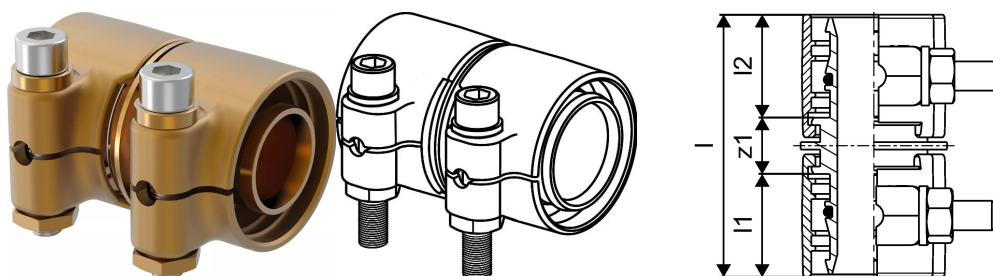

Uponor Wipex toldó PN10 50x6,9-50x6,9

1042983

- PE-Xa vagy PE cső csatlakoztatása
- 10 bar, SDR 7,4
- DR = mészmentesített sárgaréz"

Leírás Uponor Wipex toldó PN10

Specifikáció

- Wipex szerelvények korrózióálló sárgarézből, az EN ISO 6509 szabvány szerinti meszeléssel, rozsdamentes acél csavarral.
- O-gyűrűs tömítés a Wipex csatlakozó és az alapszerelvény csatlakozói között.
- A csatlakozóhoz való csavarkészlet tartalmaz egy rozsdamentes acélból készült hatlapú csavart és az anyát, valamint a sárgarézből készült alátétet.
- Előre nyitott hüvelyes kivitel összeszerelt tartóelemmel a 63-110 mm-es méretekhez.

Alkalmazás

- Idomcsalád az Uponor Thermo, Aqua, Quattro, Supra, Supra PLUS és Supra Standard csövekhez
- PE és PE-Xa haszoncsövek kúpos külmenetes idomai
- Max. üzemi hőmérséklet: 95°C

Bizonyítvány

- A jóváhagyásokat a helyi felelős személynek kell ellenőriznie. -Teljesítményilatkozat - DWGV

Uponor Wipex toldó PN10 50x6,9-50x6,9

1042983

Technikai adat

Item no EAN	7331541200813
Item no GTIN	07331541200813
Item no VVS	087882150
RSK no.	2410691
Item no NRF	8360784
Item no LVI	1932111
Mennyiségi egység	db
Hossz (l)	86 mm
Hossz (l1)	37 mm
Hossz (l2)	36 mm
Csomagolási mennyiség 1	1
Csomagolási mennyiség 3	10
Csomagolási mennyiség 4	600
Packaging GTIN PL1	06414905400119
Packaging GTIN PL3	06414905400126
Packaging GTIN PL4	06414905400133
Item Unit Length	74
Item Unit Height	82
Item Unit Weight	0,935
Item Unit Width	55