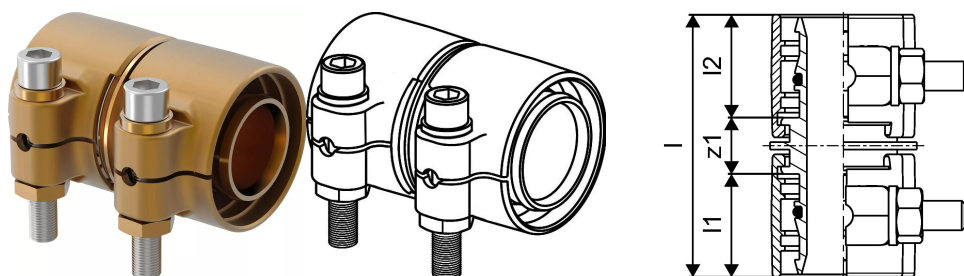

Uponor Wipex toldó PN10 63x8,6-63x8,6

1042982

- PE-Xa vagy PE cső csatlakoztatása
- 10 bar, SDR 7,4
- DR = mészmentesített sárgaréz"

Leírás Uponor Wipex toldó PN10

Specifikáció

- Wipex szerelvények korrózióálló sárgarézből, az EN ISO 6509 szabvány szerinti meszeléssel, rozsdamentes acél csavarral.
- O-gyűrűs tömítés a Wipex csatlakozó és az alapszerelvény csatlakozói között.
- A csatlakozóhoz való csavarkészlet tartalmaz egy rozsdamentes acélból készült hatlapú csavart és az anyát, valamint a sárgarézből készült alátétet.
- Előre nyitott hüvelyes kivitel összeszerelt tartóelemmel a 63-110 mm-es méretekhez.

Alkalmazás

- Idomcsalád az Uponor Thermo, Aqua, Quattro, Supra, Supra PLUS és Supra Standard csövekhez
- PE és PE-Xa haszoncsövek kúpos külmenetes idomai
- Max. üzemi hőmérséklet: 95°C

Bizonyítvány

- A jóváhagyásokat a helyi felelős személynek kell ellenőriznie. -Teljesítményilatkozat - DWGV

Uponor Wipex toldó PN10 63x8,6-63x8,6

1042982

Technikai adat

Item no EAN	7331541200806
Item no GTIN	07331541200806
Item no VVS	087882163
RSK no.	2410692
Item no NRF	8360785
Item no LVI	1932112
Mennyiségi egység	db
Hossz (I)	106 mm
Hossz (I1)	47 mm
Hossz (I2)	46 mm
Csomagolási mennyiség 1	1
Csomagolási mennyiség 3	4
Csomagolási mennyiség 4	300
Packaging GTIN PL1	06414905400089
Packaging GTIN PL3	06414905400096
Packaging GTIN PL4	06414905400102
Item Unit Length	90
Item Unit Height	107
Item Unit Weight	1,546
Item Unit Width	67