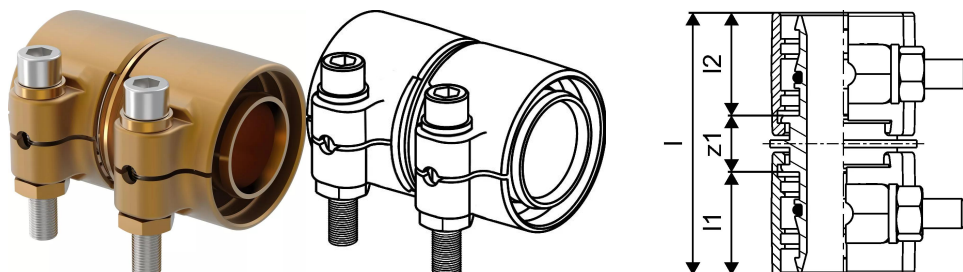

Uponor Wipex toldó PN10 63x8,6-63x8,6

1042982

- PE-Xa vagy PE cső csatlakoztatása
- 10 bar, SDR 7,4
- DR = mészmentesített sárgaréz"

Leírás Uponor Wipex toldó PN10

Specifikáció

- Wipex szerelvények korrózióálló sárgarézből, az EN ISO 6509 szabvány szerinti meszeléssel, rozsdamentes acél csavarral.
- O-gyűrűs tömítés a Wipex csatlakozó és az alapszerelvény csatlakozói között.
- A csatlakozóhoz való csavarkészlet tartalmaz egy rozsdamentes acélból készült hatlapú csavart és az anyát, valamint a sárgarézből készült alátétet.
- Előre nyitott hüvelyes kivitel összeszerelt tartóelemmel a 63-110 mm-es méretekhez.

Alkalmazás

- Idomcsalád az Uponor Thermo, Aqua, Quattro, Supra, Supra PLUS és Supra Standard csövekhez
- PE és PE-Xa haszoncsövek kúpos külmenetes idomai
- Max. üzemi hőmérséklet: 95°C

Bizonyítvány

- A jóváhagyásokat a helyi felelős személynek kell ellenőriznie. -Teljesítményilatkozat - DWGV

Uponor Wipex toldó PN10 63x8,6-63x8,6

1042982

Technikai adat

Item no EAN	7331541200806
Item no GTIN	07331541200806
Item no VVS	087882163
RSK no.	2410692
Item no NRF	8360785
Item no LVI	1932112
Mennyiségi egység	db
Hossz (I)	106 mm
Hossz (I1)	47 mm
Hossz (I2)	46 mm
Csomagolási mennyiség 1	1
Csomagolási mennyiség 3	4
Csomagolási mennyiség 4	300
Packaging GTIN PL1	06414905400089
Packaging GTIN PL3	06414905400096
Packaging GTIN PL4	06414905400102
Item Unit Length	90
Item Unit Height	107
Item Unit Weight	1,546
Item Unit Width	67