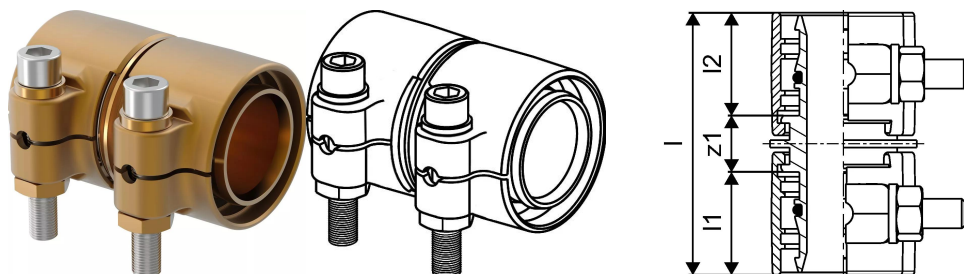

Uponor Wipex toldó PN6 63x5,8-63x5,8

1042981

- PE-Xa vagy PE cső csatlakoztatása
- 6 bar, SDR 11
- DR = mészmentesített sárgaréz"

Leírás Uponor Wipex toldó PN6

Specifikáció

- Wipex szerelvények korrózióálló sárgarézből, az EN ISO 6509 szabvány szerinti meszeléssel, rozsdamentes acél csavarral.
- O-gyűrűs tömítés a Wipex csatlakozó és az alapszerelvény csatlakozói között.
- A csatlakozóhoz való csavarkészlet tartalmaz egy rozsdamentes acélból készült hatlapú csavart és az anyát, valamint a sárgarézből készült alátétet.
- Előre nyitott hüvelyes kivitel összeszerelt tartóelemmel a 63-110 mm-es méretekhez.

Alkalmazás

- Idomcsalád az Uponor Thermo, Aqua, Quattro, Supra, Supra PLUS és Supra Standard csövekhez
- PE és PE-Xa haszoncsövek kúpos külmenetes idomai
- Max. üzemi hőmérséklet: 95°C

Bizonyítvány

- A jóváhagyásokat a helyi felelős személynek kell ellenőriznie. -Teljesítményilatkozat - DWGV

Uponor Wipex toldó PN6 63x5,8-63x5,8

1042981

Technikai adat

Item no EAN	7331541200790
Item no GTIN	07331541200790
Item no VVS	087882063
RSK no.	2410697
Item no NRF	8360795
Item no LVI	1932105
Mennyiségi egység	db
Hossz (l)	105 mm
Hossz (l1)	46 mm
Hossz (l2)	46 mm
Csomagolási mennyiség 1	1
Csomagolási mennyiség 3	5
Csomagolási mennyiség 4	300
Packaging GTIN PL1	06414905400058
Packaging GTIN PL3	06414905400065
Packaging GTIN PL4	06414905400072
Item Unit Length	85
Item Unit Height	110
Item Unit Weight	1,501
Item Unit Width	77