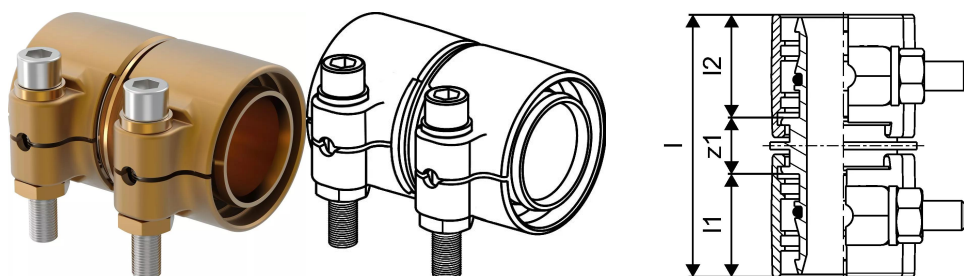

Uponor Wipex toldó PN6 63x5,8-63x5,8

1042981

- PE-Xa vagy PE cső csatlakoztatása
- 6 bar, SDR 11
- DR = mészmentesített sárgaréz"

Uponor Wipex toldó PN6 63x5,8-63x5,8

1042981

Technikai adat

Item no EAN	7331541200790
Item no GTIN	07331541200790
Item no VVS	087882063
RSK no.	2410697
Item no NRF	8360795
Item no LVI	1932105
Mennyiségi egység	db
Hossz (l)	105 mm
Hossz (l1)	46 mm
Hossz (l2)	46 mm
Csomagolási mennyiség 1	1
Csomagolási mennyiség 3	5
Packaging GTIN PL1	06414905400058
Packaging GTIN PL3	06414905400065
Packaging GTIN PL4	06414905400072
Item Unit Length	85
Item Unit Height	110
Item Unit Weight	1,501
Item Unit Width	77