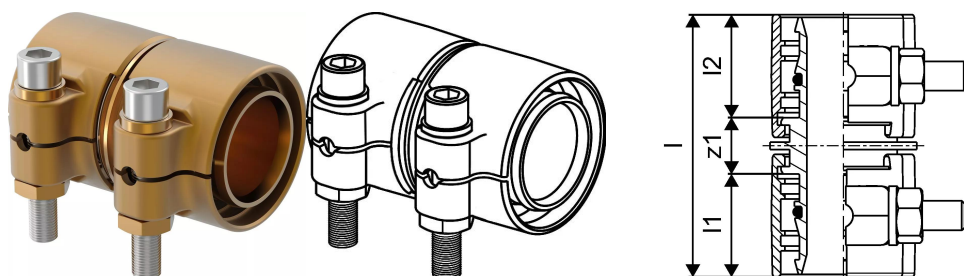

Uponor Wipex toldó PN6 63x5,8-63x5,8

1042981

- PE-Xa vagy PE cső csatlakoztatása
- 6 bar, SDR 11
- DR = mészmentesített sárgaréz"

Leírás Uponor Wipex toldó PN6

Specifikáció

- Wipex szerelvények korrózióálló sárgarézből, az EN ISO 6509 szabvány szerinti meszeléssel, rozsdamentes acél csavarral.
- O-gyűrűs tömítés a Wipex csatlakozó és az alapszerelvény csatlakozói között.
- A csatlakozóhoz való csavarkészlet tartalmaz egy rozsdamentes acélból készült hatlapú csavart és az anyát, valamint a sárgarézből készült alátétet.
- Előre nyitott hüvelyes kivitel összeszerelt tartóelemmel a 63-110 mm-es méretekhez.

Alkalmazás

- Idomcsalád az Uponor Thermo, Aqua, Quattro, Supra, Supra PLUS és Supra Standard csövekhez
- PE és PE-Xa haszoncsövek kúpos külmenetes idomai
- Max. üzemi hőmérséklet: 95°C

Bizonyítvány

- A jóváhagyásokat a helyi felelős személynek kell ellenőriznie. -Teljesítményilatkozat - DWGV

Uponor Wipex toldó PN6 63x5,8-63x5,8

1042981

Technikai adat

Item no EAN	7331541200790
Item no GTIN	07331541200790
Item no VVS	087882063
RSK no.	2410697
Item no NRF	8360795
Item no LVI	1932105
Mennyiségi egység	db
Hossz (l)	105 mm
Hossz (l1)	46 mm
Hossz (l2)	46 mm
Csomagolási mennyiség 1	1
Csomagolási mennyiség 3	5
Csomagolási mennyiség 4	300
Packaging GTIN PL1	06414905400058
Packaging GTIN PL3	06414905400065
Packaging GTIN PL4	06414905400072
Item Unit Length	85
Item Unit Height	110
Item Unit Weight	1,501
Item Unit Width	77