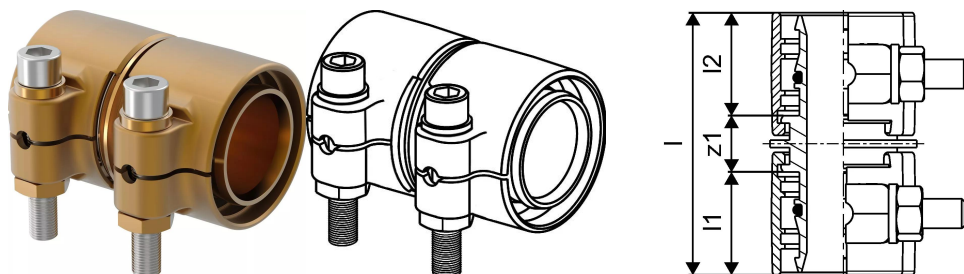

Uponor Wipex toldó PN6 63x5,8-63x5,8

1042981

- PE-Xa vagy PE cső csatlakoztatása
- 6 bar, SDR 11
- DR = mészmentesített sárgaréz"

Uponor Wipex toldó PN6 63x5,8-63x5,8

1042981

Technikai adat

Item no EAN	7331541200790
Item no GTIN	07331541200790
Item no VVS	087882063
RSK no.	2410697
Item no NRF	8360795
Item no LVI	1932105
Mennyiségi egység	db
Hossz (l)	105 mm
Hossz (l1)	46 mm
Hossz (l2)	46 mm
Csomagolási mennyiség 1	1
Csomagolási mennyiség 3	5
Packaging GTIN PL1	06414905400058
Packaging GTIN PL3	06414905400065
Packaging GTIN PL4	06414905400072
Item Unit Length	85
Item Unit Height	110
Item Unit Weight	1,501
Item Unit Width	77