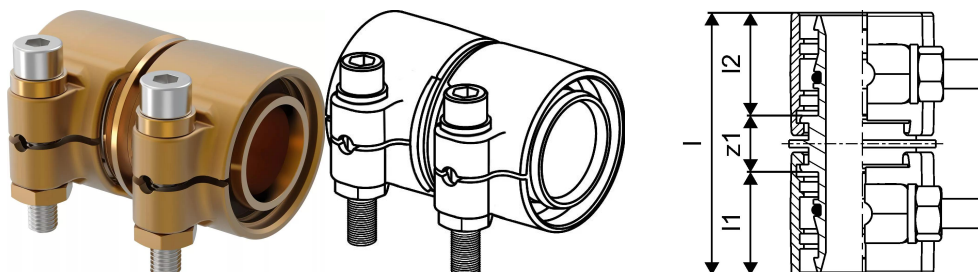

Uponor Wipex toldó PN6 40x3,7-40x3,7

1042980

- PE-Xa vagy PE cső csatlakoztatása
- 6 bar, SDR 11
- DR = mészmentesített sárgaréz"

Leírás Uponor Wipex toldó PN6

Specifikáció

- Wipex szerelvények korrózióálló sárgarézből, az EN ISO 6509 szabvány szerinti meszeléssel, rozsdamentes acél csavarral.
- O-gyűrűs tömítés a Wipex csatlakozó és az alapszerelvény csatlakozói között.
- A csatlakozóhoz való csavarkészlet tartalmaz egy rozsdamentes acélból készült hatlapú csavart és az anyát, valamint a sárgarézből készült alátétet.
- Előre nyitott hüvelyes kivitel összeszerelt tartóelemmel a 63-110 mm-es méretekhez.

Alkalmazás

- Idomcsalád az Uponor Thermo, Aqua, Quattro, Supra, Supra PLUS és Supra Standard csövekhez
- PE és PE-Xa haszoncsövek kúpos külmenetes idomai
- Max. üzemi hőmérséklet: 95°C

Bizonyítvány

- A jóváhagyásokat a helyi felelős személynek kell ellenőriznie. -Teljesítményilatkozat - DWGV

Uponor Wipex toldó PN6 40x3,7-40x3,7

1042980

Technikai adat

Item no EAN	7331541200783
Item no GTIN	07331541200783
Item no VVS	087882040
RSK no.	2410695
Item no NRF	8360793
Item no LVI	1932103
Mennyiségi egység	db
Hossz (I)	71 mm
Hossz (I1)	29 mm
Hossz (I2)	29 mm
Csomagolási mennyiség 1	1
Csomagolási mennyiség 3	15
Csomagolási mennyiség 4	1440
Packaging GTIN PL1	06414905400027
Packaging GTIN PL3	06414905400034
Packaging GTIN PL4	06414905400041
Item Unit Length	60
Item Unit Height	77
Item Unit Weight	0,538
Item Unit Width	46