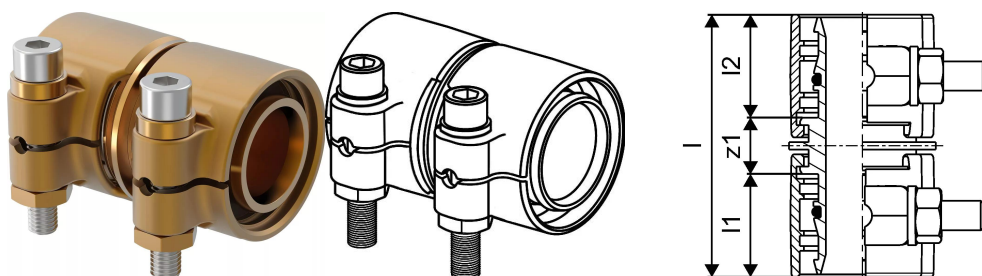

Uponor Wipex toldó PN6 40x3,7-40x3,7

1042980

- PE-Xa vagy PE cső csatlakoztatása
- 6 bar, SDR 11
- DR = mészmentesített sárgaréz"

Leírás Uponor Wipex toldó PN6

Specifikáció

- Wipex szerelvények korrózióálló sárgarézből, az EN ISO 6509 szabvány szerinti meszeléssel, rozsdamentes acél csavarral.
- O-gyűrűs tömítés a Wipex csatlakozó és az alapszerelvény csatlakozói között.
- A csatlakozóhoz való csavarkészlet tartalmaz egy rozsdamentes acélból készült hatlapú csavart és az anyát, valamint a sárgarézből készült alátétet.
- Előre nyitott hüvelyes kivitel összeszerelt tartóelemmel a 63-110 mm-es méretekhez.

Alkalmazás

- Idomcsalád az Uponor Thermo, Aqua, Quattro, Supra, Supra PLUS és Supra Standard csövekhez
- PE és PE-Xa haszoncsövek kúpos külmenetes idomai
- Max. üzemi hőmérséklet: 95°C

Bizonyítvány

- A jóváhagyásokat a helyi felelős személynek kell ellenőriznie. -Teljesítményilatkozat - DWGV

Uponor Wipex toldó PN6 40x3,7-40x3,7

1042980

Technikai adat

Item no EAN	7331541200783
Item no GTIN	07331541200783
Item no VVS	087882040
RSK no.	2410695
Item no NRF	8360793
Item no LVI	1932103
Mennyiségi egység	db
Hossz (I)	71 mm
Hossz (I1)	29 mm
Hossz (I2)	29 mm
Csomagolási mennyiség 1	1
Csomagolási mennyiség 3	15
Csomagolási mennyiség 4	1440
Packaging GTIN PL1	06414905400027
Packaging GTIN PL3	06414905400034
Packaging GTIN PL4	06414905400041
Item Unit Length	60
Item Unit Height	77
Item Unit Weight	0,538
Item Unit Width	46