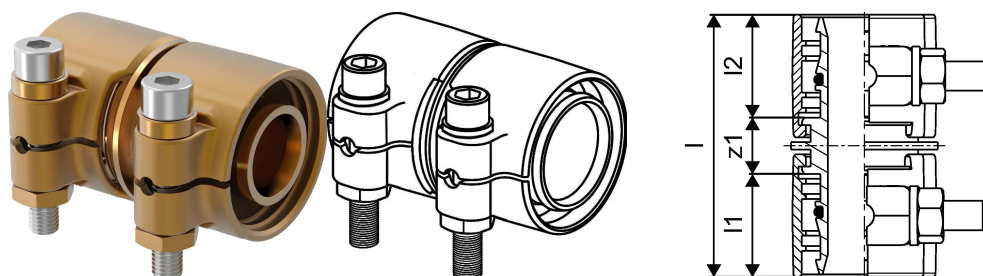

## Uponor Wipex toldó PN10 40x5,5-40x5,5

**1042979**

- PE-Xa vagy PE cső csatlakoztatása
- 10 bar, SDR 7,4
- DR = mészmentesített sárgaréz"

## Uponor Wipex toldó PN10 40x5,5-40x5,5

1042979

### Technikai adat

Item no EAN	7331541200776
Item no GTIN	07331541200776
Item no VVS	087882140
RSK no.	2410690
Item no NRF	8360783
Item no LVI	1932110
Mennyiségi egység	db
Hossz (l)	72 mm
Hossz (l1)	30 mm
Hossz (l2)	29 mm
Csomagolási mennyiség 1	1
Csomagolási mennyiség 3	15
Packaging GTIN PL1	06414905299997
Packaging GTIN PL3	06414905400003
Packaging GTIN PL4	06414905400010
Item Unit Length	55
Item Unit Height	70
Item Unit Weight	0,539
Item Unit Width	45