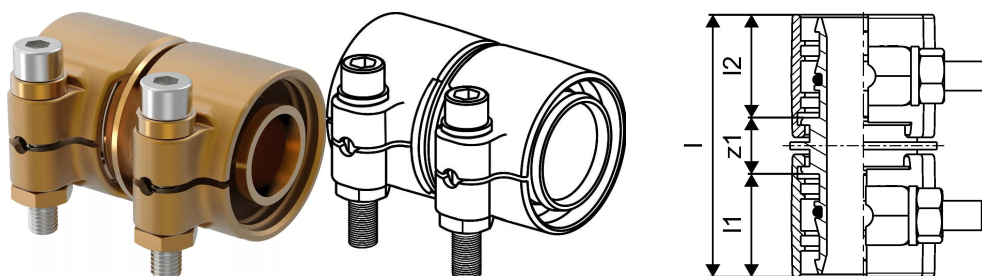

Uponor Wipex toldó PN10 40x5,5-40x5,5

1042979

- PE-Xa vagy PE cső csatlakoztatása
- 10 bar, SDR 7,4
- DR = mészmentesített sárgaréz"

Leírás Uponor Wipex toldó PN10

Specifikáció

- Wipex szerelvények korrózióálló sárgarézből, az EN ISO 6509 szabvány szerinti meszeléssel, rozsdamentes acél csavarral.
- O-gyűrűs tömítés a Wipex csatlakozó és az alapszerelvény csatlakozói között.
- A csatlakozóhoz való csavarkészlet tartalmaz egy rozsdamentes acélból készült hatlapú csavart és az anyát, valamint a sárgarézből készült alátétet.
- Előre nyitott hüvelyes kivitel összeszerelt tartóelemmel a 63-110 mm-es méretekhez.

Alkalmazás

- Idomcsalád az Uponor Thermo, Aqua, Quattro, Supra, Supra PLUS és Supra Standard csövekhez
- PE és PE-Xa haszoncsövek kúpos külmenetes idomai
- Max. üzemi hőmérséklet: 95°C

Bizonyítvány

- A jóváhagyásokat a helyi felelős személynek kell ellenőriznie. -Teljesítményilatkozat - DWGV

Uponor Wipex toldó PN10 40x5,5-40x5,5

1042979

Technikai adat

Item no EAN	7331541200776
Item no GTIN	07331541200776
Item no VVS	087882140
RSK no.	2410690
Item no NRF	8360783
Item no LVI	1932110
Mennyiségi egység	db
Hossz (l)	72 mm
Hossz (l1)	30 mm
Hossz (l2)	29 mm
Csomagolási mennyiség 1	1
Csomagolási mennyiség 3	15
Csomagolási mennyiség 4	1200
Packaging GTIN PL1	06414905299997
Packaging GTIN PL3	06414905400003
Packaging GTIN PL4	06414905400010
Item Unit Length	55
Item Unit Height	70
Item Unit Weight	0,539
Item Unit Width	45