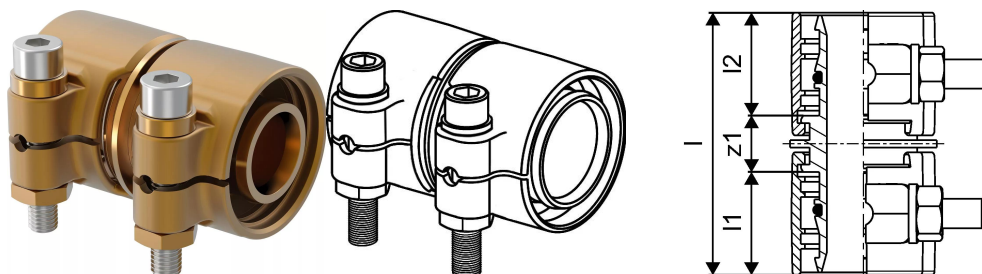

## Uponor Wipex toldó PN10 40x5,5-40x5,5

**1042979**

- PE-Xa vagy PE cső csatlakoztatása
- 10 bar, SDR 7,4
- DR = mészmentesített sárgaréz"

## Uponor Wipex toldó PN10 40x5,5-40x5,5

1042979

### Technikai adat

Item no EAN	7331541200776
Item no GTIN	07331541200776
Item no VVS	087882140
RSK no.	2410690
Item no NRF	8360783
Item no LVI	1932110
Mennyiségi egység	db
Hossz (l)	72 mm
Hossz (l1)	30 mm
Hossz (l2)	29 mm
Csomagolási mennyiség 1	1
Csomagolási mennyiség 3	15
Packaging GTIN PL1	06414905299997
Packaging GTIN PL3	06414905400003
Packaging GTIN PL4	06414905400010
Item Unit Length	55
Item Unit Height	70
Item Unit Weight	0,539
Item Unit Width	45