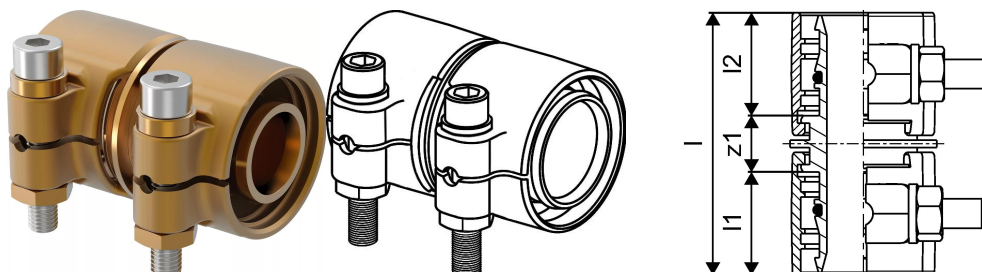

Uponor Wipex toldó PN10 40x5,5-40x5,5

1042979

- PE-Xa vagy PE cső csatlakoztatása
- 10 bar, SDR 7,4
- DR = mészmentesített sárgaréz"

Leírás Uponor Wipex toldó PN10

Specifikáció

- Wipex szerelvények korrózióálló sárgarézből, az EN ISO 6509 szabvány szerinti meszeléssel, rozsdamentes acél csavarral.
- O-gyűrűs tömítés a Wipex csatlakozó és az alapszerelvény csatlakozói között.
- A csatlakozóhoz való csavarkészlet tartalmaz egy rozsdamentes acélból készült hatlapú csavart és az anyát, valamint a sárgarézből készült alátétet.
- Előre nyitott hüvelyes kivitel összeszerelt tartóelemmel a 63-110 mm-es méretekhez.

Alkalmazás

- Idomcsalád az Uponor Thermo, Aqua, Quattro, Supra, Supra PLUS és Supra Standard csövekhez
- PE és PE-Xa haszoncsövek kúpos külmenetes idomai
- Max. üzemi hőmérséklet: 95°C

Bizonyítvány

- A jóváhagyásokat a helyi felelős személynek kell ellenőriznie. -Teljesítményilatkozat - DWGV

Uponor Wipex toldó PN10 40x5,5-40x5,5

1042979

Technikai adat

Item no EAN	7331541200776
Item no GTIN	07331541200776
Item no VVS	087882140
RSK no.	2410690
Item no NRF	8360783
Item no LVI	1932110
Mennyiségi egység	db
Hossz (l)	72 mm
Hossz (l1)	30 mm
Hossz (l2)	29 mm
Csomagolási mennyiség 1	1
Csomagolási mennyiség 3	15
Csomagolási mennyiség 4	1200
Packaging GTIN PL1	06414905299997
Packaging GTIN PL3	06414905400003
Packaging GTIN PL4	06414905400010
Item Unit Length	55
Item Unit Height	70
Item Unit Weight	0,539
Item Unit Width	45