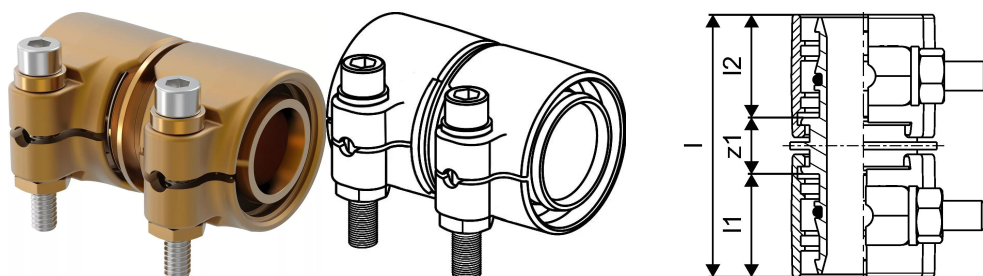

Uponor Wipex toldó PN6 32x2,9-32x2,9

1042973

- PE-Xa vagy PE cső csatlakoztatása
- 6 bar, SDR 11
- DR = mészmentesített sárgaréz"

Leírás Uponor Wipex toldó PN6

Specifikáció

- Wipex szerelvények korrózióálló sárgarézből, az EN ISO 6509 szabvány szerinti meszeléssel, rozsdamentes acél csavarral.
- O-gyűrűs tömítés a Wipex csatlakozó és az alapszerelvény csatlakozói között.
- A csatlakozóhoz való csavarkészlet tartalmaz egy rozsdamentes acélból készült hatlapú csavart és az anyát, valamint a sárgarézből készült alátétet.
- Előre nyitott hüvelyes kivitel összeszerelt tartóelemmel a 63-110 mm-es méretekhez.

Alkalmazás

- Idomcsalád az Uponor Thermo, Aqua, Quattro, Supra, Supra PLUS és Supra Standard csövekhez
- PE és PE-Xa haszoncsövek kúpos külmenetes idomai
- Max. üzemi hőmérséklet: 95°C

Bizonyítvány

- A jóváhagyásokat a helyi felelős személynek kell ellenőriznie. -Teljesítményilatkozat - DWGV

Uponor Wipex toldó PN6 32x2,9-32x2,9

1042973

Technikai adat

Item no EAN	7331541200752
Item no GTIN	07331541200752
Item no VVS	087882032
RSK no.	2410694
Item no NRF	8360792
Item no LVI	1932102
Mennyiségi egység	db
Hossz (l)	63 mm
Hossz (l1)	26 mm
Hossz (l2)	26 mm
Csomagolási mennyiség 1	1
Csomagolási mennyiség 3	25
Csomagolási mennyiség 4	1800
Packaging GTIN PL1	06414905299935
Packaging GTIN PL3	06414905299942
Packaging GTIN PL4	06414905299959
Item Unit Length	48
Item Unit Height	31
Item Unit Weight	0,338
Item Unit Width	75