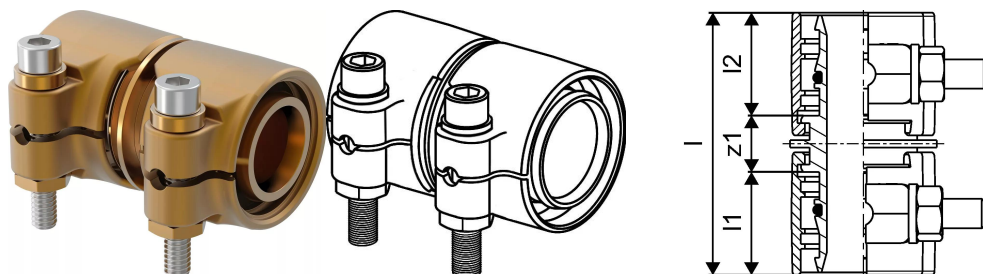

Uponor Wipex toldó PN6 32x2,9-32x2,9

1042973

- PE-Xa vagy PE cső csatlakoztatása
- 6 bar, SDR 11
- DR = mészmentesített sárgaréz"

Leírás Uponor Wipex toldó PN6

Specifikáció

- Wipex szerelvények korrózióálló sárgarézből, az EN ISO 6509 szabvány szerinti meszeléssel, rozsdamentes acél csavarral.
- O-gyűrűs tömítés a Wipex csatlakozó és az alapszerelvény csatlakozói között.
- A csatlakozóhoz való csavarkészlet tartalmaz egy rozsdamentes acélból készült hatlapú csavart és az anyát, valamint a sárgarézből készült alátétet.
- Előre nyitott hüvelyes kivitel összeszerelt tartóelemmel a 63-110 mm-es méretekhez.

Alkalmazás

- Idomcsalád az Uponor Thermo, Aqua, Quattro, Supra, Supra PLUS és Supra Standard csövekhez
- PE és PE-Xa haszoncsövek kúpos külmenetes idomai
- Max. üzemi hőmérséklet: 95°C

Bizonyítvány

- A jóváhagyásokat a helyi felelős személynek kell ellenőriznie. -Teljesítményilatkozat - DWGV

Uponor Wipex toldó PN6 32x2,9-32x2,9

1042973

Technikai adat

Item no EAN	7331541200752
Item no GTIN	07331541200752
Item no VVS	087882032
RSK no.	2410694
Item no NRF	8360792
Item no LVI	1932102
Mennyiségi egység	db
Hossz (l)	63 mm
Hossz (l1)	26 mm
Hossz (l2)	26 mm
Csomagolási mennyiség 1	1
Csomagolási mennyiség 3	25
Csomagolási mennyiség 4	1800
Packaging GTIN PL1	06414905299935
Packaging GTIN PL3	06414905299942
Packaging GTIN PL4	06414905299959
Item Unit Length	48
Item Unit Height	31
Item Unit Weight	0,338
Item Unit Width	75