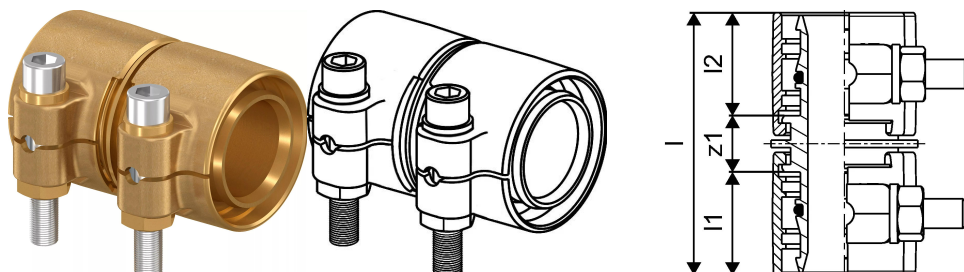

Uponor Wipex toldó PN6 25x2,3-25x2,3

1042972

- PE-Xa vagy PE cső csatlakoztatása
- 6 bar, SDR 11
- DR = mészmentesített sárgaréz"

Leírás Uponor Wipex toldó PN6

Specifikáció

- Wipex szerelvények korrózióálló sárgarézből, az EN ISO 6509 szabvány szerinti meszeléssel, rozsdamentes acél csavarral.
- O-gyűrűs tömítés a Wipex csatlakozó és az alapszerelvény csatlakozói között.
- A csatlakozóhoz való csavarkészlet tartalmaz egy rozsdamentes acélból készült hatlapú csavart és az anyát, valamint a sárgarézből készült alátétet.
- Előre nyitott hüvelyes kivitel összeszerelt tartóelemmel a 63-110 mm-es méretekhez.

Alkalmazás

- Idomcsalád az Uponor Thermo, Aqua, Quattro, Supra, Supra PLUS és Supra Standard csövekhez
- PE és PE-Xa haszoncsövek kúpos külmenetes idomai
- Max. üzemi hőmérséklet: 95°C

Bizonyítvány

- A jóváhagyásokat a helyi felelős személynek kell ellenőriznie. -Teljesítményilatkozat - DWGV

Uponor Wipex toldó PN6 25x2,3-25x2,3

1042972

Technikai adat

Item no EAN	7331541200745
Item no GTIN	07331541200745
Item no VVS	087882025
RSK no.	2410693
Item no NRF	8360791
Item no LVI	1932101
Mennyiségi egység	db
Hossz (l)	54 mm
Hossz (l1)	21 mm
Hossz (l2)	21 mm
Csomagolási mennyiség 1	1
Csomagolási mennyiség 3	30
Csomagolási mennyiség 4	4200
Packaging GTIN PL1	06414905299904
Packaging GTIN PL3	06414905299911
Packaging GTIN PL4	06414905299928
Item Unit Length	54
Item Unit Height	43
Item Unit Weight	0,184
Item Unit Width	40