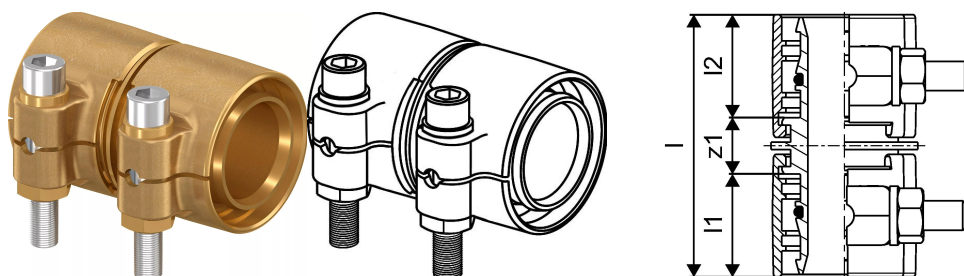

Uponor Wipex toldó PN6 25x2,3-25x2,3

1042972

- PE-Xa vagy PE cső csatlakoztatása
- 6 bar, SDR 11
- DR = mészmentesített sárgaréz"

Leírás Uponor Wipex toldó PN6

Specifikáció

- Wipex szerelvények korrózióálló sárgarézből, az EN ISO 6509 szabvány szerinti meszeléssel, rozsdamentes acél csavarral.
- O-gyűrűs tömítés a Wipex csatlakozó és az alapszerelvény csatlakozói között.
- A csatlakozóhoz való csavarkészlet tartalmaz egy rozsdamentes acélból készült hatlapú csavart és az anyát, valamint a sárgarézből készült alátétet.
- Előre nyitott hüvelyes kivitel összeszerelt tartóelemmel a 63-110 mm-es méretekhez.

Alkalmazás

- Idomcsalád az Uponor Thermo, Aqua, Quattro, Supra, Supra PLUS és Supra Standard csövekhez
- PE és PE-Xa haszoncsövek kúpos külmenetes idomai
- Max. üzemi hőmérséklet: 95°C

Bizonyítvány

- A jóváhagyásokat a helyi felelős személynek kell ellenőriznie. -Teljesítményilatkozat - DWGV

Uponor Wipex toldó PN6 25x2,3-25x2,3

1042972

Technikai adat

Item no EAN	7331541200745
Item no GTIN	07331541200745
Item no VVS	087882025
RSK no.	2410693
Item no NRF	8360791
Item no LVI	1932101
Mennyiségi egység	db
Hossz (l)	54 mm
Hossz (l1)	21 mm
Hossz (l2)	21 mm
Csomagolási mennyiség 1	1
Csomagolási mennyiség 3	30
Csomagolási mennyiség 4	4200
Packaging GTIN PL1	06414905299904
Packaging GTIN PL3	06414905299911
Packaging GTIN PL4	06414905299928
Item Unit Length	54
Item Unit Height	43
Item Unit Weight	0,184
Item Unit Width	40