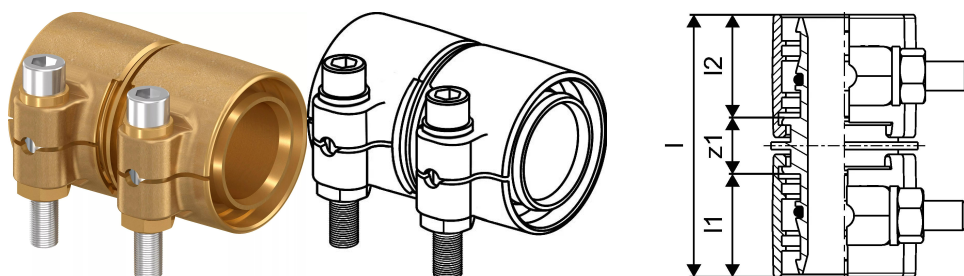

Uponor Wipex toldó PN10 25x3,5-25x3,5

1042970

Technikai adat

Item no EAN	7331541200738
Item no GTIN	07331541200738
Item no VVS	087882125
RSK no.	1883174
Item no NRF	8360781
Item no LVI	1932113
Mennyiségi egység	db
Hossz (l)	54 mm
Hossz (l1)	21 mm
Hossz (l2)	21 mm
Csomagolási mennyiség 1	1
Csomagolási mennyiség 3	40
Csomagolási mennyiség 4	4200
Packaging GTIN PL1	06414905299874
Packaging GTIN PL3	06414905299881
Packaging GTIN PL4	06414905299898
Item Unit Length	53
Item Unit Height	41
Item Unit Weight	0,176
Item Unit Width	39

Műszaki dokumentumok

[Dokumentumok letöltése](#)

Magyarország

T +36302291978

E ugyfelszolgalat@uponor.com

-

www.uponor.com/hu-hu