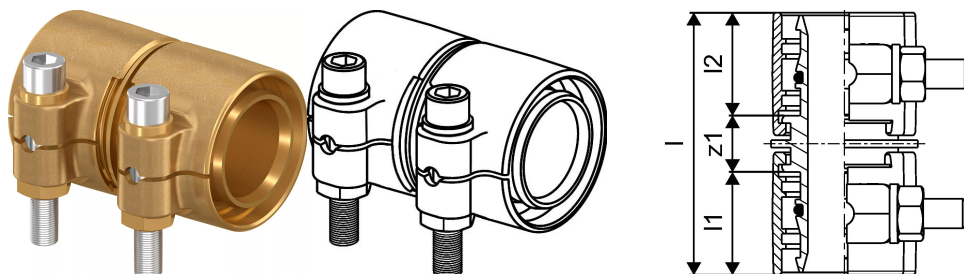

## Uponor Wipex toldó PN10 25x3,5-25x3,5

1042970

- PE-Xa vagy PE cső csatlakoztatása
- 10 bar, SDR 7,4
- DR = mészmentesített sárgaréz"

### Leírás Uponor Wipex toldó PN10

#### Specifikáció

- Wipex szerelvények korrózióálló sárgarézből, az EN ISO 6509 szabvány szerinti meszeléssel, rozsdamentes acél csavarral.
- O-gyűrűs tömítés a Wipex csatlakozó és az alapszerelvény csatlakozói között.
- A csatlakozóhoz való csavarkészlet tartalmaz egy rozsdamentes acéلبól készült hatlapú csavart és az anyát, valamint a sárgarézből készült alátétet.
- Előre nyitott hüvelyes kivitel összeszerelt tartóelemmel a 63-110 mm-es méretekhez.