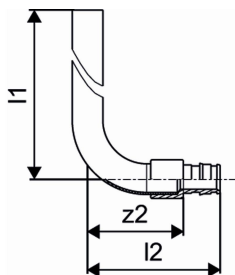

Uponor Smart Radi radiátor bekötő könyök Q&E 16-15CU l=300mm

1023045

- Nikkelezett rézcső

**Leírás Uponor Smart Radi radiátor bekötő könyök Q&E****Specifikáció**

- Könyökcsapok a csatlakozáshoz
- A Q&E gyűrűket az idomok nem tartalmazzák, azokat külön kell rendelni

Alkalmazás

- Fűtés magas és alacsony hőmérsékletű radiátorokkal

Uponor Smart Radi radiátor bekötő könyök Q&E 16-15CU l=300mm

1023045

Technikai adat

Item no EAN	7331541186636
Item no GTIN	07331541186636
Mennyiségi egység	db
Hossz (l1)	300 mm
Hossz (l2)	65 mm
z2	47 mm
Csomagolási mennyiség 1	2
Csomagolási mennyiség 3	40
Packaging GTIN PL1	06414905261710
Packaging GTIN PL3	06414905261727
Item Unit Length	300
Item Unit Height	70
Item Unit Weight	0,15
Item Unit Width	12