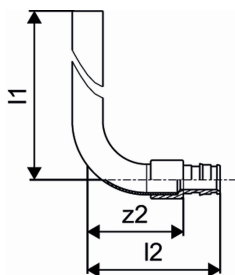

Uponor Smart Radi radiátor bekötő könyök Q&E 16-15CU l=300mm

1023045

- Nikkelezett rézcső

**Leírás Uponor Smart Radi radiátor bekötő könyök Q&E****Specifikáció**

- Könyökcsapok a csatlakozáshoz
- A Q&E gyűrűket az idomok nem tartalmazzák, azokat külön kell rendelni

Alkalmazás

- Fűtés magas és alacsony hőmérsékletű radiátorokkal

Uponor Smart Radi radiátor bekötő könyök Q&E 16-15CU l=300mm

1023045

Technikai adat

Item no EAN	7331541186636
Item no GTIN	07331541186636
Mennyiségi egység	db
Hossz (l1)	300 mm
Hossz (l2)	65 mm
z2	47 mm
Csomagolási mennyiség 1	2
Csomagolási mennyiség 3	40
Packaging GTIN PL1	06414905261710
Packaging GTIN PL3	06414905261727
Item Unit Length	300
Item Unit Height	70
Item Unit Weight	0,15
Item Unit Width	12