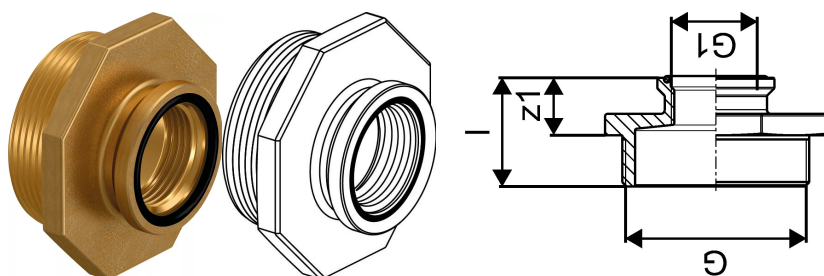

Uponor Wipex szűkítő közcsavar KMxBM G1 1/2-G1 1/4

1018369

**Leírás Uponor Wipex szűkítő közcsavar KMxBM****Specifikáció**

- Wipex szerelvények korrózióálló sárgarézből, az EN ISO 6509 szabvány szerinti meszeléssel, rozsdamentes acél csavarral.
- O-gyűrűs tömítés a Wipex csatlakozó és az alapszerelvény csatlakozói között.
- A csatlakozóhoz való csavarkészlet tartalmaz egy rozsdamentes acélból készült hatlapú csavart és az anyát, valamint a sárgarézből készült alátétet.
- Előre nyitott hüvelyes kivitel összeszerelt tartóelemmel a 63-110 mm-es méretekhez.

Alkalmazás

- Idomcsalád az Uponor Thermo, Aqua, Quattro, Supra, Supra PLUS és Supra Standard csövekhez
- PE és PE-Xa haszoncsövek kúpos külmenetes idomai
- Max. üzemi hőmérséklet: 95°C

Bizonyítvány

- A jóváhagyásokat a helyi felelős személynek kell ellenőriznie. -Teljesítményilatkozat - DWGV

Uponor Wipex szűkítő közcsavar KMxBM G1 1/2-G1 1/4

1018369

Technikai adat

Item no EAN	7331541098946
Item no GTIN	07331541098946
Item no VVS	089770603
RSK no.	2410637
Item no NRF	8360732
Mennyiségi egység	db
Hossz (l)	39 mm
Csomagolási mennyiség 1	1
Csomagolási mennyiség 3	25
Csomagolási mennyiség 4	2400
Packaging GTIN PL1	06414905437979
Packaging GTIN PL3	06414905446797
Packaging GTIN PL4	06414905490745
Item Unit Length	60
Item Unit Height	39
Item Unit Weight	0,246
Item Unit Width	60