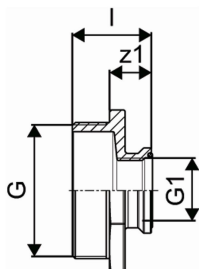

Uponor Wipex szűkítő közcsavar KMxBM G1 1/4-G1

1018368

**Leírás Uponor Wipex szűkítő közcsavar KMxBM****Specifikáció**

- Wipex szerelvények korrózióálló sárgarézből, az EN ISO 6509 szabvány szerinti meszeléssel, rozsdamentes acél csavarral.
- O-gyűrűs tömítés a Wipex csatlakozó és az alapszerelvény csatlakozói között.
- A csatlakozóhoz való csavarkészlet tartalmaz egy rozsdamentes acéلبól készült hatlapú csavart és az anyát, valamint a sárgarézből készült alátétet.
- Előre nyitott hüvelyes kivitel összeszerelt tartóelemmel a 63-110 mm-es méretekhez.

Uponor Wipex szűkítő közcsavar KMxBM G1 1/4-G1

1018368

Technikai adat

Item no EAN	7331541099028
Item no GTIN	07331541099028
Item no VVS	087836151
RSK no.	2410636
Item no NRF	8360731
Item no LVI	1934025
Mennyiségi egység	db
Hossz (l)	36 mm
Csomagolási mennyiség 1	1
Csomagolási mennyiség 3	25
Csomagolási mennyiség 4	2400
Packaging GTIN PL1	06414905437962
Packaging GTIN PL3	06414905446780
Packaging GTIN PL4	06414905490738
Item Unit Length	50
Item Unit Height	39
Item Unit Weight	0,236
Item Unit Width	50