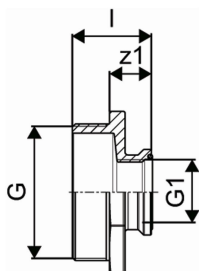

Uponor Wipex szűkítő közcsavar KMxBM G1 1/4-G1

1018368

**Leírás Uponor Wipex szűkítő közcsavar KMxBM****Specifikáció**

- Wipex szerelvények korrózióálló sárgarézből, az EN ISO 6509 szabvány szerinti meszeléssel, rozsdamentes acél csavarral.
- O-gyűrűs tömítés a Wipex csatlakozó és az alapszerelvény csatlakozói között.
- A csatlakozóhoz való csavarkészlet tartalmaz egy rozsdamentes acéلبól készült hatlapú csavart és az anyát, valamint a sárgarézből készült alátétet.
- Előre nyitott hüvelyes kivitel összeszerelt tartóelemmel a 63-110 mm-es méretekhez.

Alkalmazás

- Idomcsalád az Uponor Thermo, Aqua, Quattro, Supra, Supra PLUS és Supra Standard csövekhez
- PE és PE-Xa haszoncsövek kúpos külmenetes idomai
- Max. üzemi hőmérséklet: 95°C

Bizonyítvány

- A jóváhagyásokat a helyi felelős személynek kell ellenőriznie. -Teljesítményilatkozat - DWGV

Uponor Wipex szűkítő közcsavar KMxBM G1 1/4-G1

1018368

Technikai adat

Item no EAN	7331541099028
Item no GTIN	07331541099028
Item no VVS	087836151
RSK no.	2410636
Item no NRF	8360731
Item no LVI	1934025
Mennyiségi egység	db
Hossz (l)	36 mm
Csomagolási mennyiség 1	1
Csomagolási mennyiség 3	25
Csomagolási mennyiség 4	2400
Packaging GTIN PL1	06414905437962
Packaging GTIN PL3	06414905446780
Packaging GTIN PL4	06414905490738
Item Unit Length	50
Item Unit Height	39
Item Unit Weight	0,236
Item Unit Width	50