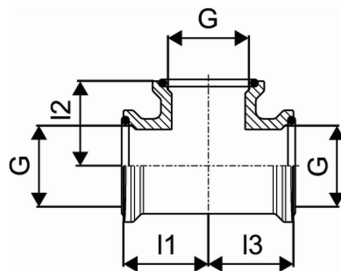

Uponor Wipex egál T-idom G1-G1-G1

1018345

- 6 bar, SDR 11 /10 bar, SDR 7,4
- G" hengeres menet tömítéssel
- DR = mészmentesített sárgaréz

Leírás Uponor Wipex egál T-idom

Specifikáció

- Wipex szerelvények korrózióálló sárgarézből, az EN ISO 6509 szabvány szerinti meszeléssel, rozsdamentes acél csavarral.
- O-gyűrűs tömítés a Wipex csatlakozó és az alapszerelvény csatlakozói között.
- A csatlakozókhöz való csavarkészlet tartalmaz egy rozsdamentes acélból készült hatlapú csavart és az anyát, valamint a sárgarézből készült alátétet.
- Előre nyitott hüvelyes kivitel összeszerelt tartóelemmel a 63-110 mm-es méretekhez.

Uponor Wipex egál T-idom G1-G1-G1

1018345

Technikai adat

Item no EAN	7331541098915
Item no GTIN	07331541098915
Item no VVS	087842008
RSK no.	2410622
Item no NRF	8362413
Item no LVI	1933025
Mennyiségi egység	db
Hossz (I1)	35 mm
Hossz (I2)	35 mm
Hossz (I3)	35 mm
Csomagolási mennyiség 1	1
Csomagolási mennyiség 3	20
Csomagolási mennyiség 4	1920
Packaging GTIN PL1	06414905260065
Packaging GTIN PL3	06414905260072
Packaging GTIN PL4	06414905260089
Item Unit Length	70
Item Unit Height	45
Item Unit Weight	0,333
Item Unit Width	60