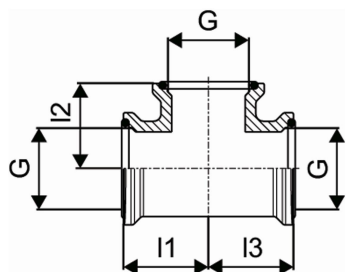

Uponor Wipex egál T-idom G1-G1-G1

1018345

- 6 bar, SDR 11 /10 bar, SDR 7,4
- G" hengeres menet tömítéssel
- DR = mészmentesített sárgaréz

Leírás Uponor Wipex egál T-idom

Specifikáció

- Wipex szerelvények korrózióálló sárgarézből, az EN ISO 6509 szabvány szerinti meszeléssel, rozsdamentes acél csavarral.
- O-gyűrűs tömítés a Wipex csatlakozó és az alapszerelvény csatlakozói között.
- A csatlakozókhöz való csavarkészlet tartalmaz egy rozsdamentes acélból készült hatlapú csavart és az anyát, valamint a sárgarézből készült alátétet.
- Előre nyitott hüvelyes kivitel összeszerelt tartóelemmel a 63-110 mm-es méretekhez.

Uponor Wipex egál T-idom G1-G1-G1

1018345

Technikai adat

Item no EAN	7331541098915
Item no GTIN	07331541098915
Item no VVS	087842008
RSK no.	2410622
Item no NRF	8362413
Item no LVI	1933025
Mennyiségi egység	db
Hossz (I1)	35 mm
Hossz (I2)	35 mm
Hossz (I3)	35 mm
Csomagolási mennyiség 1	1
Csomagolási mennyiség 3	20
Csomagolási mennyiség 4	1920
Packaging GTIN PL1	06414905260065
Packaging GTIN PL3	06414905260072
Packaging GTIN PL4	06414905260089
Item Unit Length	70
Item Unit Height	45
Item Unit Weight	0,333
Item Unit Width	60