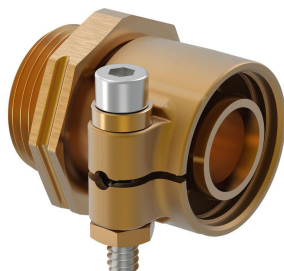

Uponor Wipex csőcsatlakozó PN10 40x5,5-G1 1/4

1018339

- PE-Xa vagy PE cső csatlakoztatása
- 10 bar, SDR 7,4
- G" hengeres menet O-gyűrűs tömítéshez
- DR = mészmentesített sárgaréz

Leírás Uponor Wipex csőcsatlakozó PN10

Specifikáció

- Wipex szerelvények korrózióálló sárgarézből, az EN ISO 6509 szabvány szerinti meszeléssel, rozsdamentes acél csavarral.
- O-gyűrűs tömítés a Wipex csatlakozó és az alapszerelvény csatlakozói között.
- A csatlakozókhoz való csavarkészlet tartalmaz egy rozsdamentes acélból készült hatlapú csavart és az anyát, valamint a sárgarézből készült alátétet.
- Előre nyitott hüvelyes kivitel összeszerelt tartóelemmel a 63-110 mm-es méretekhez.

Alkalmazás

- Idomcsalád az Uponor Thermo, Aqua, Quattro, Supra, Supra PLUS és Supra Standard csövekhez
- PE és PE-Xa haszoncsövek kúpos külmenetes idomai
- Max. üzemi hőmérséklet: 95°C

Bizonyítvány

- A jóváhagyásokat a helyi felelős személynek kell ellenőriznie. -Teljesítményilatkozat - DWGV

Uponor Wipex csőcsatlakozó PN10 40x5,5-G1 1/4

1018339

Technikai adat

Item no EAN	7331541114127
Item no GTIN	07331541114127
Item no VVS	087883140
RSK no.	2410674
Item no NRF	5110375
Item no LVI	1932140
Mennyiségi egység	db
Hossz (l)	61 mm
Hossz (l1)	16 mm
Hossz (l2)	30 mm
Csomagolási mennyiség 1	1
Csomagolási mennyiség 3	10
Csomagolási mennyiség 4	960
Packaging GTIN PL1	06414905259915
Packaging GTIN PL3	06414905259922
Packaging GTIN PL4	06414905259939
Item Unit Length	60
Item Unit Height	65
Item Unit Weight	0,444
Item Unit Width	52