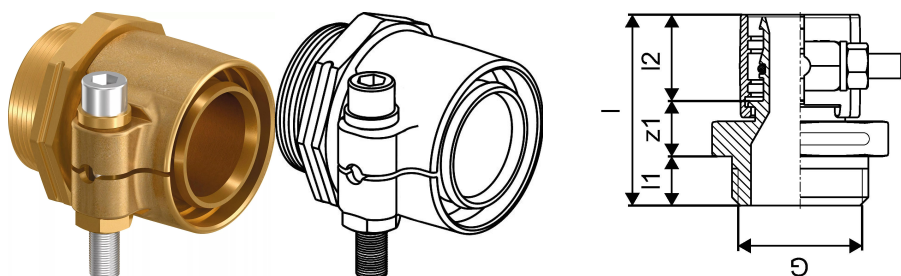

Uponor Wipex csőcsatlakozó PN10 25x3,5-G1

1018336

Technikai adat

Item no EAN	7331541114080
Item no GTIN	07331541114080
Item no VVS	087883125
RSK no.	1883173
Item no NRF	5110029
Item no LVI	1932127
Mennyiségi egység	db
Hossz (l)	47 mm
Hossz (l1)	12 mm
Hossz (l2)	21 mm
Csomagolási mennyiség 1	1
Csomagolási mennyiség 3	40
Csomagolási mennyiség 4	1440
Packaging GTIN PL1	06414905259854
Packaging GTIN PL3	06414905259861
Packaging GTIN PL4	06414905259878
Item Unit Length	47
Item Unit Height	46
Item Unit Weight	0,194
Item Unit Width	38

Műszaki dokumentumok

[Dokumentumok letöltése](#)

Magyarország

T +36302291978

E ugyfelszolgalat@uponor.com

www.uponor.com/hu-hu