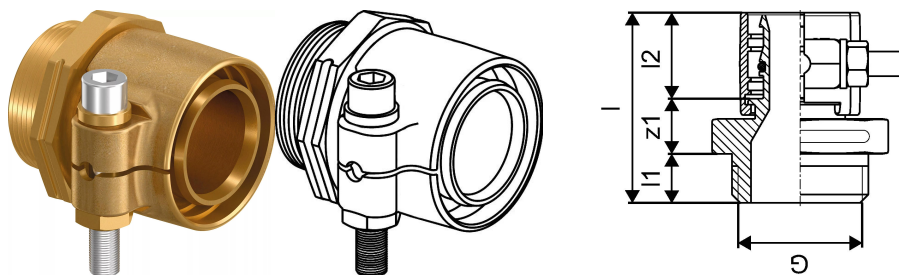

## Uponor Wipex csőcsatlakozó PN10 25x3,5-G1

1018336

- PE-Xa vagy PE cső csatlakoztatása
- 10 bar, SDR 7,4
- G" hengeres menet O-gyűrűs tömítéshez
- DR = mészmentesített sárgaréz

### Leírás Uponor Wipex csőcsatlakozó PN10

#### Specifikáció

- Wipex szerelvények korrózióálló sárgarézből, az EN ISO 6509 szabvány szerinti meszeléssel, rozsdamentes acél csavarral.
- O-gyűrűs tömítés a Wipex csatlakozó és az alapszerelvény csatlakozói között.
- A csatlakozókhoz való csavarkészlet tartalmaz egy rozsdamentes acélból készült hatlapú csavart és az anyát, valamint a sárgarézből készült alátétet.
- Előre nyitott hüvelyes kivitel összeszerelt tartóelemmel a 63-110 mm-es méretekhez.